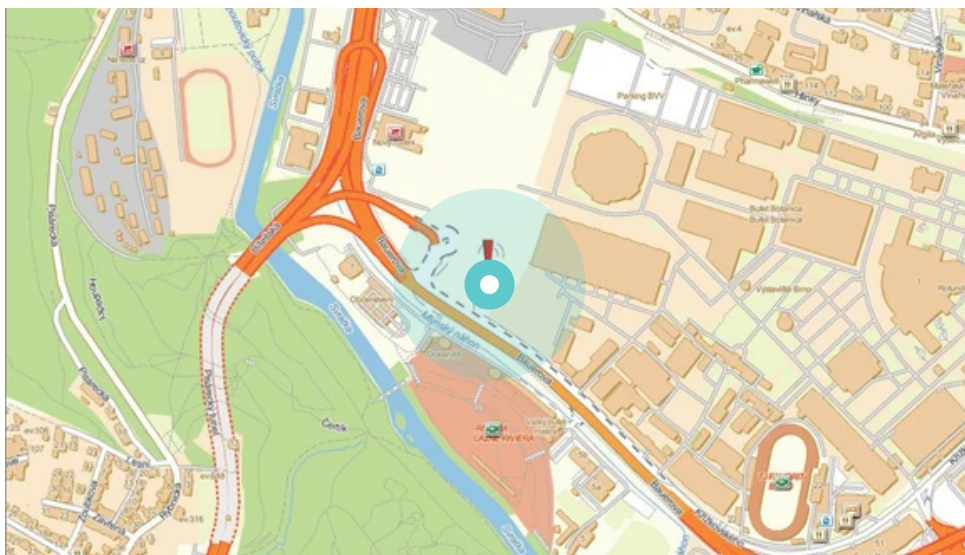

Město: **Brno - Střed**
Okres: **Brno**
Kraj: **Jihomoravský**

Adresa: **Bauerova, ZC
zastávka, kolmá, levá, vnější**
WGS84 n: **49.187846** WGS84 eo: **16.572352**
Rozměr: **118x175**

Umístění panelu:

- ☐ centrum
- ☐ obytná čtvrť
- ☐ okrajová čtvrť
- ☐ obchodní čtvrť
- ☐ průmyslová čtvrť
- ☒ nezastavěné plochy

Komunikace:

- ☐ dálnice
- ☐ silnice I.tř.
- ☐ pěší zóna
- ☐ křižovatka
- ☐ parkoviště
- ☒ výjezd
- ☐ příjezd
- ☐ silnice ostatní
- ☒ ulice

Poloha:

- ☐ šikmo
- ☐ kolmo
- ☐ rovnoběžně
- ☐ samostatný

Viditelnost:

- ☐ do 20 m
- ☐ 20 - 50 m
- ☒ 50 - 100 m
- ☐ přes 100 m
- ☐ vlastní osvětlení

Okolí panelu:

☐ ČD, ČSAD	☐ zdravotnické zařízení	☐ obchodní dům
☐ škola	☐ kulturní zařízení	☐ PNS
☒ čerpací stanice	☐ banka	☐ supermarket
☐ pošta	☒ sportovní zařízení	☐ restaurace
☐ hotel	☐ MHD tah - zastávka	☐ obchody