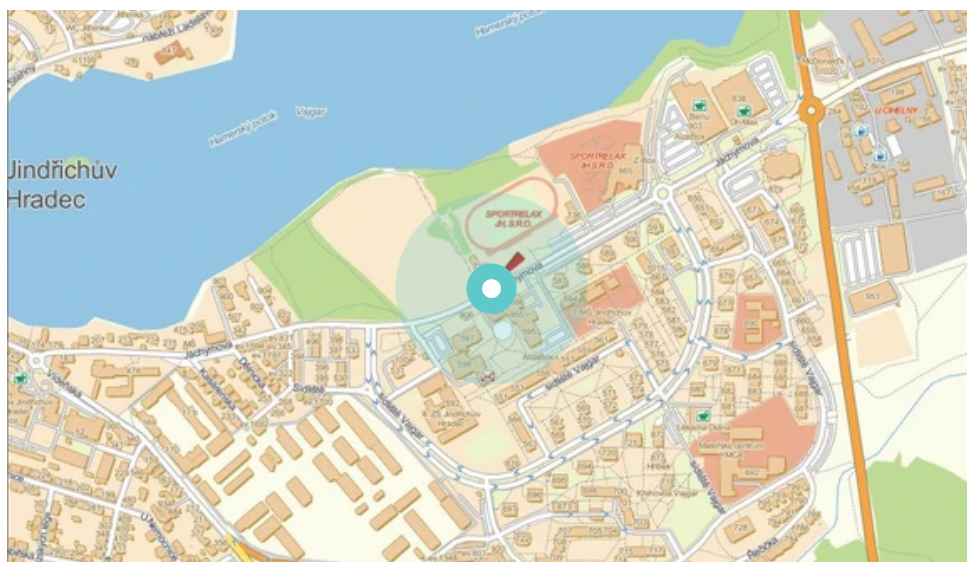

Panel č.: **459614**

Město: **Jindřichův Hradec**

Okres: **Jindřichův Hrad**

Kraj: **Jihočeský**

Adresa: **Jáchymova
zastávka, kolmá, pravá, vnější**

WGS84 n: **49.141127**

WGS84 eo: **15.016505**

Rozměr: **118x175**

Umístění panelu:

- centrum
- obytná čtvrť
- okrajová čtvrť
- obchodní čtvrť
- průmyslová čtvrť
- nezastavěné plochy

Komunikace:

- dálnice
- silnice I.tř.
- pěší zóna
- křižovatka
- parkoviště
- výjezd
- příjezd
- silnice ostatní
- ulice

Poloha:

- šikmo
- kolmo
- rovnoběžně
- samostatný

Viditelnost:

- do 20 m
- 20 - 50 m
- 50 - 100 m
- přes 100 m
- vlastní osvětlení

Okolí panelu:

- | | | |
|---|--|---|
| <input type="checkbox"/> ČD,ČSAD | <input type="checkbox"/> zdravotnické zařízení | <input type="checkbox"/> obchodní dům |
| <input checked="" type="checkbox"/> škola | <input checked="" type="checkbox"/> kulturní zařízení | <input type="checkbox"/> PNS |
| <input checked="" type="checkbox"/> čerpací stanice | <input type="checkbox"/> banka | <input checked="" type="checkbox"/> supermarket |
| <input type="checkbox"/> pošta | <input checked="" type="checkbox"/> sportovní zařízení | <input type="checkbox"/> restaurace |
| <input checked="" type="checkbox"/> hotel | <input type="checkbox"/> MHD tah - zastávka | <input type="checkbox"/> obchody |