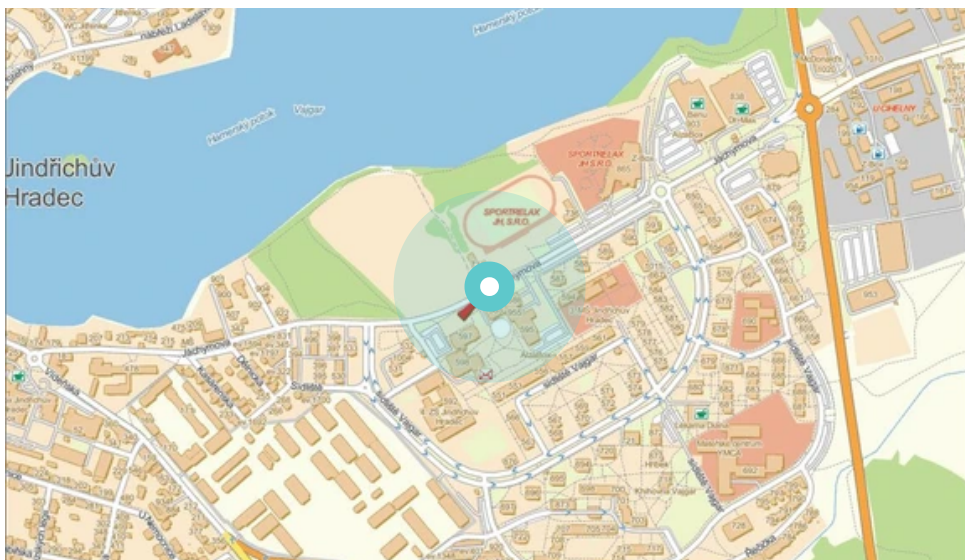

Panel č.: **459613**

Město: **Jindřichův Hradec**

Okres: **Jindřichův Hrad**

Kraj: **Jihočeský**

Adresa: **Jáchymova
zastávka, kolmá, pravá, vnitřní**

WGS84 n: **49.141127**

WGS84 eo: **15.016505**

Rozměr: **118x175**

Umístění panelu:

- centrum
- obytná čtvrť
- okrajová čtvrť
- obchodní čtvrť
- průmyslová čtvrť
- nezastavěné plochy

Komunikace:

- dálnice
- silnice I.tř.
- pěší zóna
- křižovatka
- parkoviště
- výjezd
- příjezd
- silnice ostatní
- ulice

Poloha:

- šikmo
- kolmo
- rovnoběžně
- samostatný

Viditelnost:

- do 20 m
- 20 - 50 m
- 50 - 100 m
- přes 100 m
- vlastní osvětlení

Okolí panelu:

- | | | |
|---|--|---|
| <input type="checkbox"/> ČD,ČSAD | <input type="checkbox"/> zdravotnické zařízení | <input type="checkbox"/> obchodní dům |
| <input checked="" type="checkbox"/> škola | <input checked="" type="checkbox"/> kulturní zařízení | <input type="checkbox"/> PNS |
| <input checked="" type="checkbox"/> čerpací stanice | <input type="checkbox"/> banka | <input checked="" type="checkbox"/> supermarket |
| <input type="checkbox"/> pošta | <input checked="" type="checkbox"/> sportovní zařízení | <input type="checkbox"/> restaurace |
| <input checked="" type="checkbox"/> hotel | <input type="checkbox"/> MHD tah - zastávka | <input type="checkbox"/> obchody |