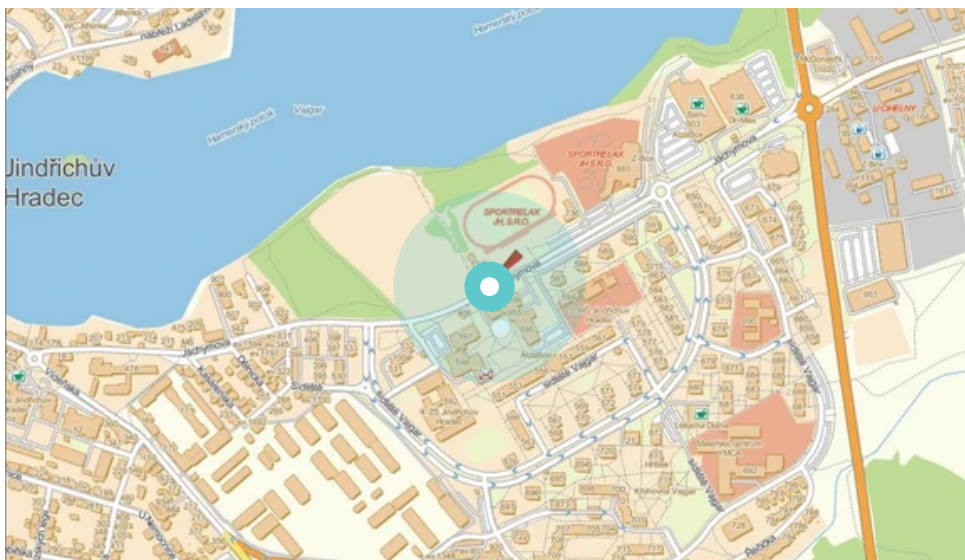

Panel č.: **459612**

Město: **Jindřichův Hradec**

Okres: **Jindřichův Hrad**

Kraj: **Jihočeský**

Adresa: **Jáchymova
zastávka, kolmá, levá, vnitřní**

WGS84 n: **49.141127**

WGS84 eo: **15.016505**

Rozměr: **118x175**

Umístění panelu:

- centrum
- obytná čtvrť
- okrajová čtvrť
- obchodní čtvrť
- průmyslová čtvrť
- nezastavěné plochy

Komunikace:

- dálnice
- silnice I.tř.
- pěší zóna
- křižovatka
- parkoviště
- výjezd
- příjezd
- silnice ostatní
- ulice

Poloha:

- šikmo
- kolmo
- rovnoběžně
- samostatný

Viditelnost:

- do 20 m
- 20 - 50 m
- 50 - 100 m
- přes 100 m
- vlastní osvětlení

Okolí panelu:

- | | | |
|---|--|---|
| <input type="checkbox"/> ČD,ČSAD | <input type="checkbox"/> zdravotnické zařízení | <input type="checkbox"/> obchodní dům |
| <input checked="" type="checkbox"/> škola | <input checked="" type="checkbox"/> kulturní zařízení | <input type="checkbox"/> PNS |
| <input checked="" type="checkbox"/> čerpací stanice | <input type="checkbox"/> banka | <input checked="" type="checkbox"/> supermarket |
| <input type="checkbox"/> pošta | <input checked="" type="checkbox"/> sportovní zařízení | <input type="checkbox"/> restaurace |
| <input checked="" type="checkbox"/> hotel | <input type="checkbox"/> MHD tah - zastávka | <input type="checkbox"/> obchody |