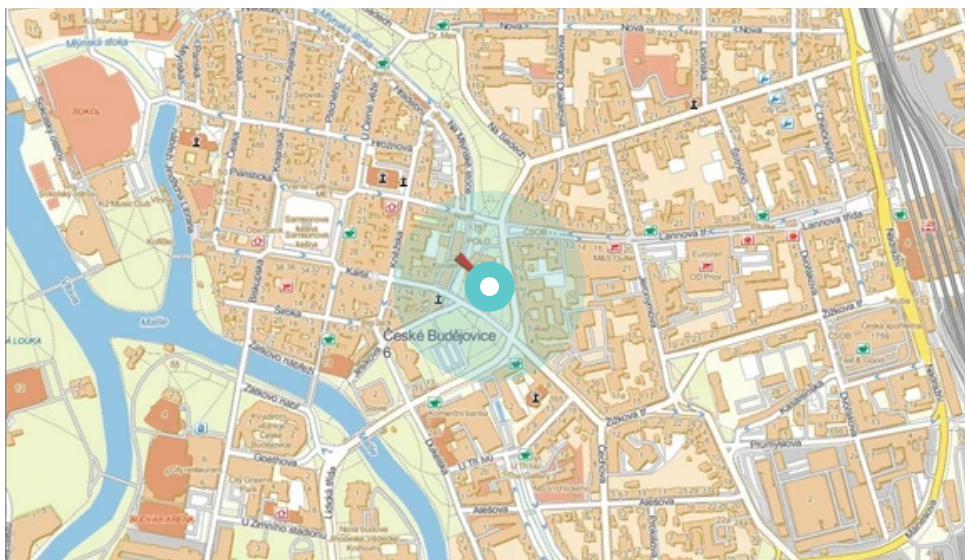

Poster no.: **490418**

City: **České Budějovice**

District: **České Budějovic**

County: **Jihočeský**

Address: **Senovážné nám. X Karla IV.
zastávka,souběžná,střední,vněj**

WGS84 n: **48.973646**

WGS84 eo: **14.478524**

Size: **118x175**

Poster location:

- centrum
- obytná čtvrť
- okrajová čtvrť
- obchodní čtvrť
- průmyslová čtvrť
- nezastavěné plochy

Communication:

- dálnice
- silnice I.tř.
- pěší zóna
- křižovatka
- parkoviště
- výjezd
- příjezd
- silnice ostatní
- ulice

Location:

- Diagonally
- perpendicular
- parallel
- Stand-alone

Visibility:

- do 20 m
- 20 - 50 m
- 50 - 100 m
- přes 100 m
- Lighted

Poster surrounding:

- | | | |
|---|---|---|
| <input type="checkbox"/> ČD,ČSAD | <input checked="" type="checkbox"/> zdravotnické zařízení | <input type="checkbox"/> obchodní dům |
| <input checked="" type="checkbox"/> škola | <input checked="" type="checkbox"/> kulturní zařízení | <input checked="" type="checkbox"/> PNS |
| <input type="checkbox"/> čerpací stanice | <input checked="" type="checkbox"/> banka | <input checked="" type="checkbox"/> supermarket |
| <input checked="" type="checkbox"/> pošta | <input type="checkbox"/> sportovní zařízení | <input type="checkbox"/> restaurace |
| <input checked="" type="checkbox"/> hotel | <input type="checkbox"/> MHD tah - zastávka | <input type="checkbox"/> obchody |