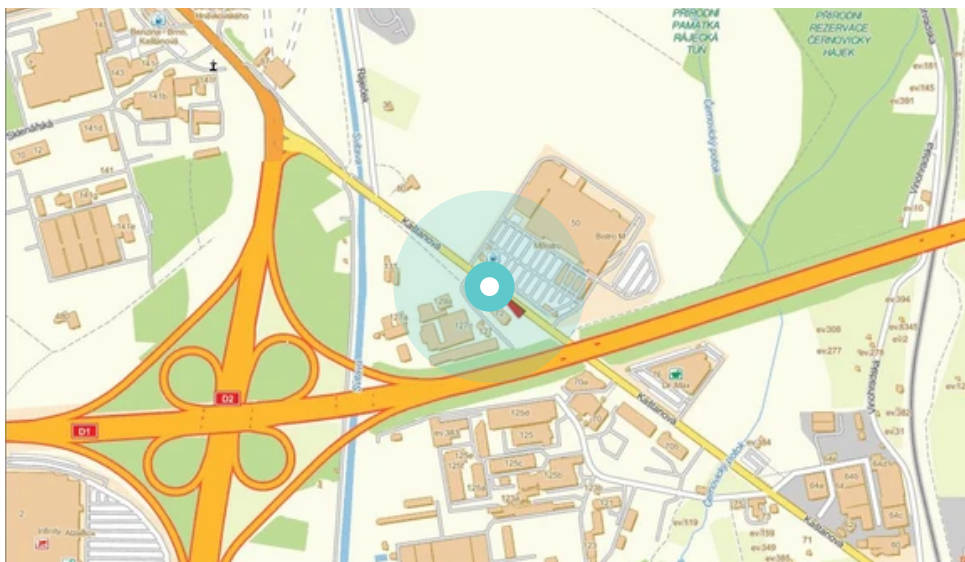

Panel č.: **440712**

Město: **Brno - Tuřany**

Okres: **Brno - město**

Kraj: **Jihomoravský**

Adresa: **Kaštanová, DC
zastávka, kolmá, levá, vnitřní**

WGS84 n: **49.161363**

WGS84 eo: **16.637274**

Rozměr: **118x175**

Umístění panelu:

- centrum
- obytná čtvrť
- okrajová čtvrť
- obchodní čtvrť
- průmyslová čtvrť
- nezastavěné plochy

Komunikace:

- dálnice
- silnice I.tř.
- pěší zóna
- křižovatka
- parkoviště
- výjezd
- příjezd
- silnice ostatní
- ulice

Poloha:

- šikmo
- kolmo
- rovnoběžně
- samostatný

Viditelnost:

- do 20 m
- 20 - 50 m
- 50 - 100 m
- přes 100 m
- vlastní osvětlení

Okolí panelu:

- | | | |
|---|--|---|
| <input type="checkbox"/> ČD, ČSAD | <input type="checkbox"/> zdravotnické zařízení | <input type="checkbox"/> obchodní dům |
| <input type="checkbox"/> škola | <input type="checkbox"/> kulturní zařízení | <input type="checkbox"/> PNS |
| <input checked="" type="checkbox"/> čerpací stanice | <input type="checkbox"/> banka | <input checked="" type="checkbox"/> supermarket |
| <input type="checkbox"/> pošta | <input type="checkbox"/> sportovní zařízení | <input type="checkbox"/> restaurace |
| <input type="checkbox"/> hotel | <input type="checkbox"/> MHD tah - zastávka | <input type="checkbox"/> obchody |