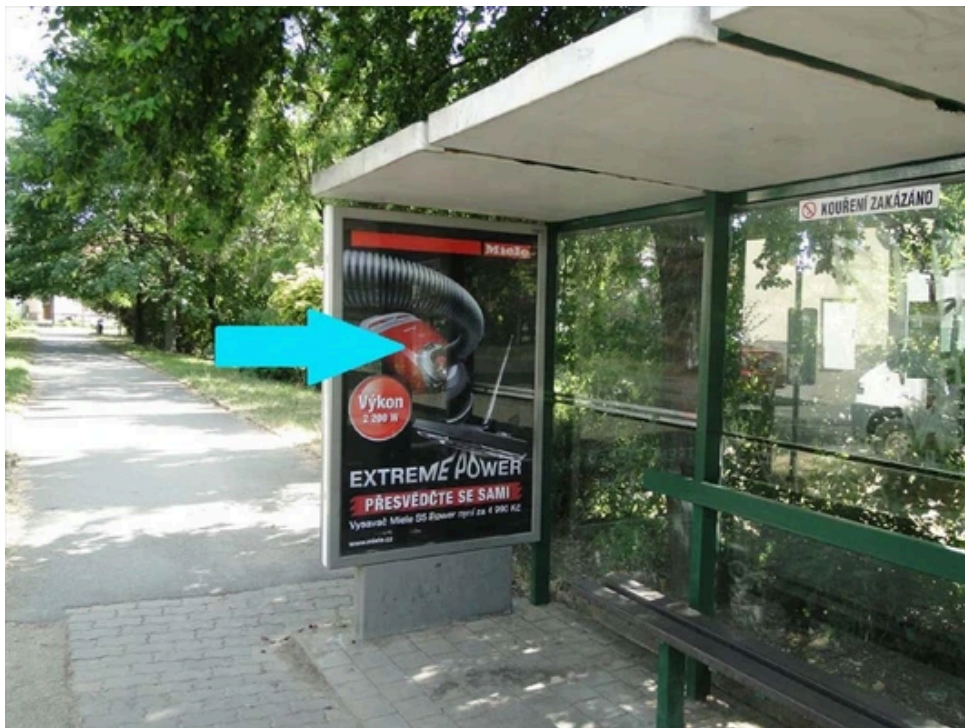

Size: **118x175**

Poster location:

- centrum
- obytná čtvrť
- okrajová čtvrť
- obchodní čtvrť
- průmyslová čtvrť
- nezastavěné plochy

Communication:

- dálnice
- silnice I.tř.
- pěší zóna
- křižovatka
- parkoviště
- výjezd
- příjezd
- silnice ostatní
- ulice

Location:

- Diagonally
- perpendicular
- parallel
- Stand-alone

Visibility:

- do 20 m
- 20 - 50 m
- 50 - 100 m
- přes 100 m
- Lighted

Poster surrounding:

- | | | |
|---|---|---|
| <input type="checkbox"/> ČD,ČSAD | <input checked="" type="checkbox"/> zdravotnické zařízení | <input type="checkbox"/> obchodní dům |
| <input checked="" type="checkbox"/> škola | <input type="checkbox"/> kulturní zařízení | <input checked="" type="checkbox"/> PNS |
| <input type="checkbox"/> čerpací stanice | <input type="checkbox"/> banka | <input type="checkbox"/> supermarket |
| <input checked="" type="checkbox"/> pošta | <input checked="" type="checkbox"/> sportovní zařízení | <input type="checkbox"/> restaurace |
| <input checked="" type="checkbox"/> hotel | <input type="checkbox"/> MHD tah - zastávka | <input type="checkbox"/> obchody |