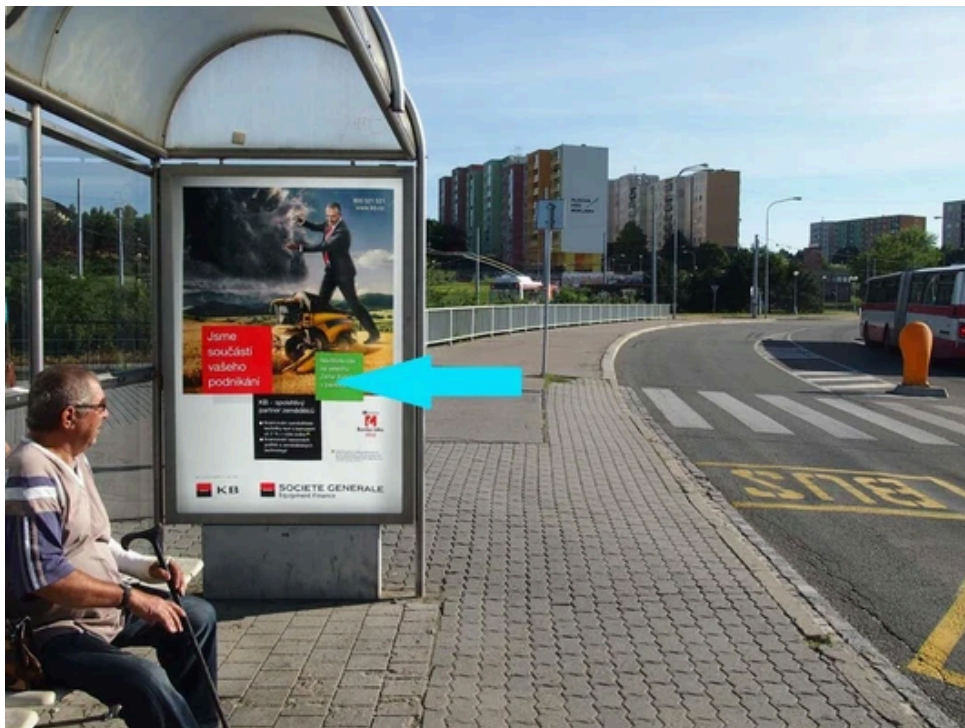

Poster no.: **438713**

City: **Brno - Starý Lískovec**

Address: **Osová, ZC
zastávka, kolmá, pravá, vnitřní**

District: **Brno - město**

WGS84 n: **49.168682** WGS84 eo: **16.566246**

County: **Jihomoravský**

Size: **118x175**

Poster location:

- centrum
- obytná čtvrť
- okrajová čtvrť
- obchodní čtvrť
- průmyslová čtvrť
- nezastavěné plochy

Communication:

- dálnice
- silnice I.tř.
- pěší zóna
- křižovatka
- parkoviště
- výjezd
- příjezd
- silnice ostatní
- ulice

Location:

- Diagonally
- perpendicular
- parallel
- Stand-alone

Visibility:

- do 20 m
- 20 - 50 m
- 50 - 100 m
- přes 100 m
- Lighted

Poster surrounding:

- | | | |
|---|---|---|
| <input type="checkbox"/> ČD,ČSAD | <input checked="" type="checkbox"/> zdravotnické zařízení | <input type="checkbox"/> obchodní dům |
| <input checked="" type="checkbox"/> škola | <input type="checkbox"/> kulturní zařízení | <input checked="" type="checkbox"/> PNS |
| <input checked="" type="checkbox"/> čerpací stanice | <input type="checkbox"/> banka | <input checked="" type="checkbox"/> supermarket |
| <input checked="" type="checkbox"/> pošta | <input type="checkbox"/> sportovní zařízení | <input type="checkbox"/> restaurace |
| <input checked="" type="checkbox"/> hotel | <input type="checkbox"/> MHD tah - zastávka | <input type="checkbox"/> obchody |