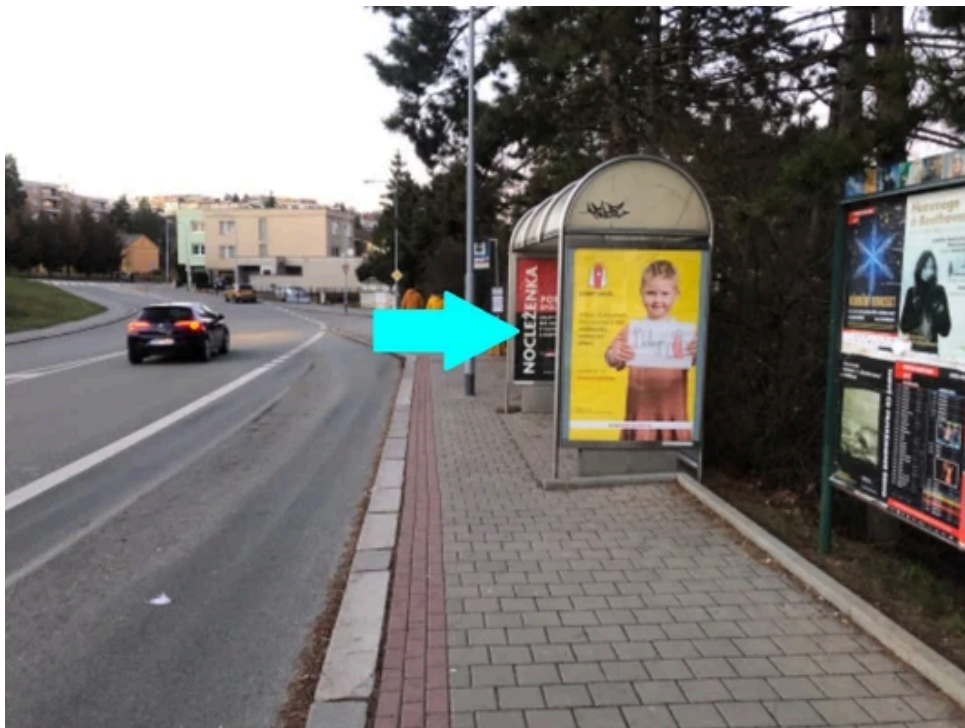

Poster no.: **435812**

City: **Brno - Řečkovice**

District: **Brno - město**

County: **Jihomoravský**

Address: **Horácké náměstí X M. Hübnerové
zastávka, kolmá, levá, vnitřní**

WGS84 n: **49.248367**

WGS84 eo: **16.582307**

Size: **118x175**

Poster location:

- centrum
- obytná čtvrť
- okrajová čtvrť
- obchodní čtvrť
- průmyslová čtvrť
- nezastavěné plochy

Communication:

- dálnice
- silnice I.tř.
- pěší zóna
- křižovatka
- parkoviště
- výjezd
- příjezd
- silnice ostatní
- ulice

Location:

- Diagonally
- perpendicular
- parallel
- Stand-alone

Visibility:

- do 20 m
- 20 - 50 m
- 50 - 100 m
- přes 100 m
- Lighted

Poster surrounding:

- | | | |
|---|---|---|
| <input type="checkbox"/> ČD,ČSAD | <input checked="" type="checkbox"/> zdravotnické zařízení | <input type="checkbox"/> obchodní dům |
| <input checked="" type="checkbox"/> škola | <input checked="" type="checkbox"/> kulturní zařízení | <input checked="" type="checkbox"/> PNS |
| <input checked="" type="checkbox"/> čerpací stanice | <input checked="" type="checkbox"/> banka | <input checked="" type="checkbox"/> supermarket |
| <input checked="" type="checkbox"/> pošta | <input checked="" type="checkbox"/> sportovní zařízení | <input type="checkbox"/> restaurace |
| <input checked="" type="checkbox"/> hotel | <input type="checkbox"/> MHD tah - zastávka | <input type="checkbox"/> obchody |