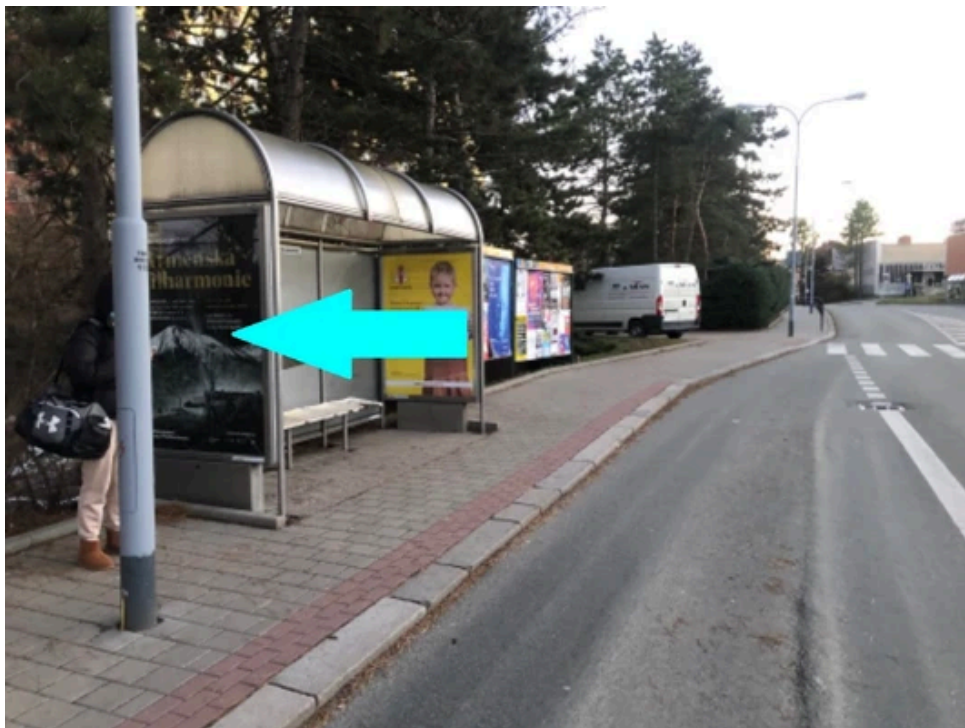

Panel č.: **435811**

Město: **Brno - Řečkovice**

Okres: **Brno - město**

Kraj: **Jihomoravský**

Adresa: **Horácké náměstí X M. Hübnerové
zastávka, kolmá, levá, vnější**

WGS84 n: **49.248367**

WGS84 eo: **16.582307**

Rozměr: **118x175**

Umístění panelu:

- centrum
- obytná čtvrť
- okrajová čtvrť
- obchodní čtvrť
- průmyslová čtvrť
- nezastavěné plochy

Komunikace:

- dálnice
- silnice I.tř.
- pěší zóna
- křižovatka
- parkoviště
- výjezd
- příjezd
- silnice ostatní
- ulice

Poloha:

- šikmo
- kolmo
- rovnoběžně
- samostatný

Viditelnost:

- do 20 m
- 20 - 50 m
- 50 - 100 m
- přes 100 m
- vlastní osvětlení

Okolí panelu:

- | | | |
|---|---|---|
| <input type="checkbox"/> ČD,ČSAD | <input checked="" type="checkbox"/> zdravotnické zařízení | <input type="checkbox"/> obchodní dům |
| <input checked="" type="checkbox"/> škola | <input checked="" type="checkbox"/> kulturní zařízení | <input checked="" type="checkbox"/> PNS |
| <input checked="" type="checkbox"/> čerpací stanice | <input checked="" type="checkbox"/> banka | <input checked="" type="checkbox"/> supermarket |
| <input checked="" type="checkbox"/> pošta | <input checked="" type="checkbox"/> sportovní zařízení | <input type="checkbox"/> restaurace |
| <input checked="" type="checkbox"/> hotel | <input type="checkbox"/> MHD tah - zastávka | <input type="checkbox"/> obchody |