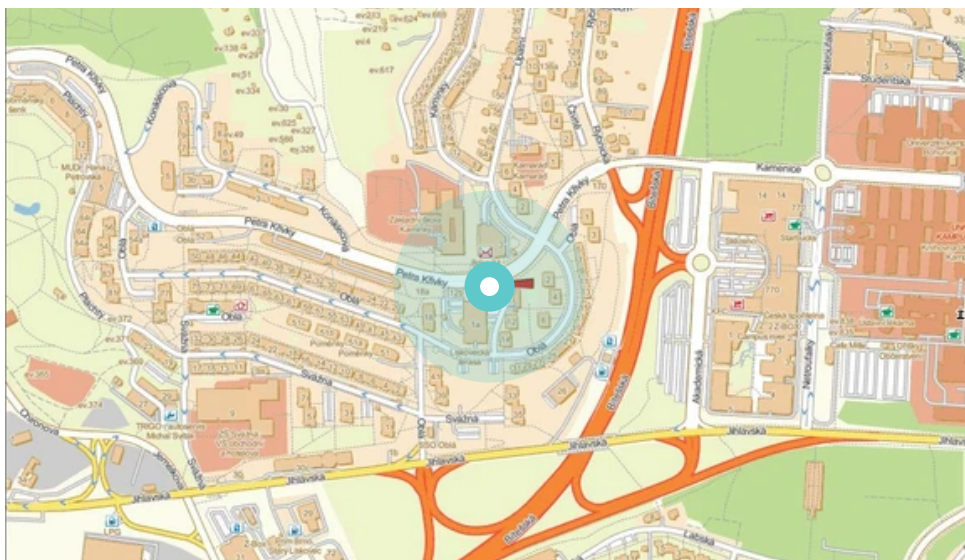

Panel č.: **434611**

Město: **Brno - Nový Lískovec**

Adresa: **P. Křivky X Oblá, DC
zastávka, kolmá, levá, vnější**

Okres: **Brno - město**

WGS84 n: **49.176446**

WGS84 eo: **16.559655**

Kraj: **Jihomoravský**

Rozměr: **118x175**

Umístění panelu:

- centrum
- obytná čtvrť
- okrajová čtvrť
- obchodní čtvrť
- průmyslová čtvrť
- nezastavěné plochy

Komunikace:

- dálnice
- silnice I.tř.
- pěší zóna
- křižovatka
- parkoviště
- výjezd
- příjezd
- silnice ostatní
- ulice

Poloha:

- šikmo
- kolmo
- rovnoběžně
- samostatný

Viditelnost:

- do 20 m
- 20 - 50 m
- 50 - 100 m
- přes 100 m
- vlastní osvětlení

Okolí panelu:

- | | | |
|-----------------------------------------------------|-------------------------------------------------------|-------------------------------------------------|
| <input type="checkbox"/> ČD,ČSAD | <input type="checkbox"/> zdravotnické zařízení | <input type="checkbox"/> obchodní dům |
| <input checked="" type="checkbox"/> škola | <input checked="" type="checkbox"/> kulturní zařízení | <input checked="" type="checkbox"/> PNS |
| <input checked="" type="checkbox"/> čerpací stanice | <input checked="" type="checkbox"/> banka | <input checked="" type="checkbox"/> supermarket |
| <input checked="" type="checkbox"/> pošta | <input type="checkbox"/> sportovní zařízení | <input type="checkbox"/> restaurace |
| <input checked="" type="checkbox"/> hotel | <input type="checkbox"/> MHD tah - zastávka | <input type="checkbox"/> obchody |