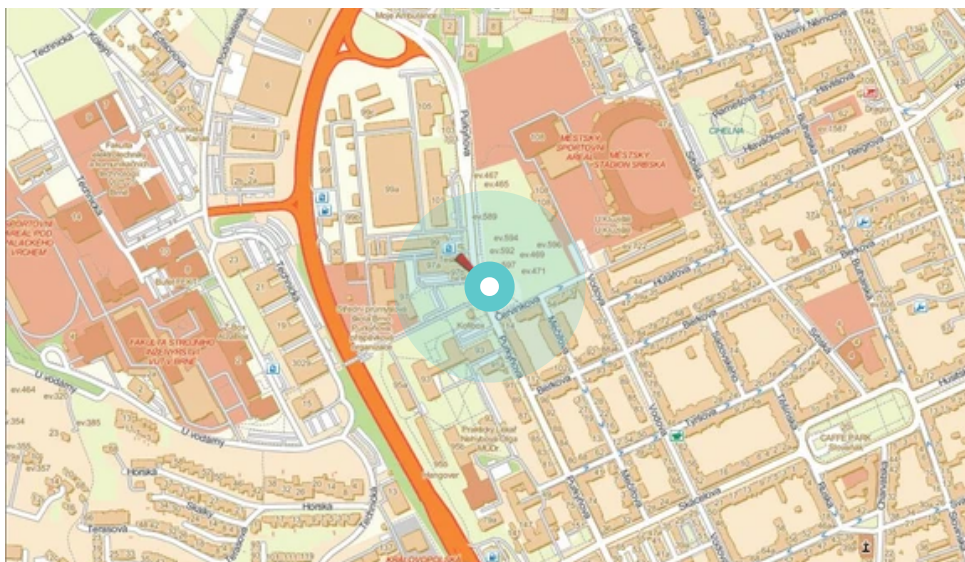

Panel č.: **428811**

Město: **Brno - Královo Pole**

Okres: **Brno - město**

Kraj: **Jihomoravský**

Adresa: **Purkyňova X Červinkova
zastávka, kolmá, levá, vnější**

WGS84 n: **49.225447**

WGS84 eo: **16.582836**

Rozměr: **118x175**

Umístění panelu:

- centrum
- obytná čtvrť
- okrajová čtvrť
- obchodní čtvrť
- průmyslová čtvrť
- nezastavěné plochy

Komunikace:

- dálnice
- silnice I.tř.
- pěší zóna
- křižovatka
- parkoviště
- výjezd
- příjezd
- silnice ostatní
- ulice

Poloha:

- šikmo
- kolmo
- rovnoběžně
- samostatný

Viditelnost:

- do 20 m
- 20 - 50 m
- 50 - 100 m
- přes 100 m
- vlastní osvětlení

Okolí panelu:

- | | | |
|---|--|---|
| <input type="checkbox"/> ČD,ČSAD | <input type="checkbox"/> zdravotnické zařízení | <input type="checkbox"/> obchodní dům |
| <input checked="" type="checkbox"/> škola | <input checked="" type="checkbox"/> kulturní zařízení | <input type="checkbox"/> PNS |
| <input checked="" type="checkbox"/> čerpací stanice | <input type="checkbox"/> banka | <input checked="" type="checkbox"/> supermarket |
| <input type="checkbox"/> pošta | <input checked="" type="checkbox"/> sportovní zařízení | <input checked="" type="checkbox"/> restaurace |
| <input checked="" type="checkbox"/> hotel | <input type="checkbox"/> MHD tah - zastávka | <input type="checkbox"/> obchody |