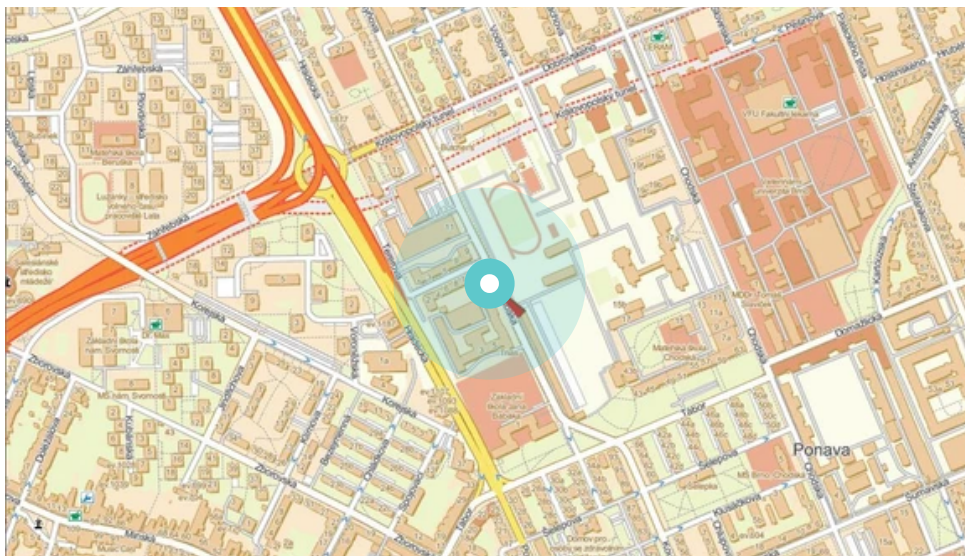

Panel č.: **426911**

Město: **Brno - Královo Pole**

Okres: **Brno - město**

Kraj: **Jihomoravský**

Adresa: **Jana Babáka X Tererova, DC
zastávka, kolmá, levá, vnější**

WGS84 n: **49.215649**

WGS84 eo: **16.589099**

Rozměr: **118x175**

Umístění panelu:

- ☐ centrum
- ☒ obytná čtvrť
- ☐ okrajová čtvrť
- ☒ obchodní čtvrť
- ☐ průmyslová čtvrť
- ☐ nezastavěné plochy

Komunikace:

- ☐ dálnice
- ☐ silnice I.tř.
- ☐ pěší zóna
- ☐ křižovatka
- ☐ parkoviště
- ☐ výjezd
- ☐ příjezd
- ☐ silnice ostatní
- ☐ ulice

Poloha:

- ☐ šikmo
- ☒ kolmo
- ☐ rovnoběžně
- ☐ samostatný

Viditelnost:

- ☐ do 20 m
- ☐ 20 - 50 m
- ☐ 50 - 100 m
- ☒ přes 100 m
- ☐ vlastní osvětlení

Okolí panelu:

☐ ČD,ČSAD	☐ zdravotnické zařízení	☐ obchodní dům
☒ škola	☐ kulturní zařízení	☐ PNS
☒ čerpací stanice	☐ banka	☒ supermarket
☐ pošta	☒ sportovní zařízení	☒ restaurace
☒ hotel	☐ MHD tah - zastávka	☒ obchody