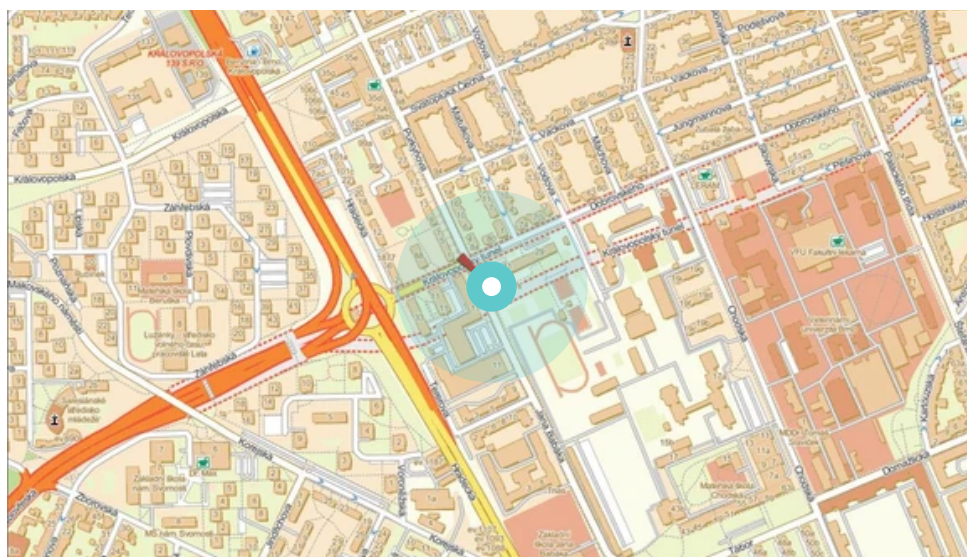

Panel č.: **426811**

Město: **Brno - Královo Pole**

Okres: **Brno - město**

Kraj: **Jihomoravský**

Adresa: **J.Babáka X Dobrovského, ZC
zastávka, kolmá, levá, vnější**

WGS84 n: **49.217725**

WGS84 eo: **16.58812**

Rozměr: **118x175**

Umístění panelu:

- centrum
- obytná čtvrť
- okrajová čtvrť
- obchodní čtvrť
- průmyslová čtvrť
- nezastavěné plochy

Komunikace:

- dálnice
- silnice I.tř.
- pěší zóna
- křižovatka
- parkoviště
- výjezd
- příjezd
- silnice ostatní
- ulice

Poloha:

- šikmo
- kolmo
- rovnoběžně
- samostatný

Viditelnost:

- do 20 m
- 20 - 50 m
- 50 - 100 m
- přes 100 m
- vlastní osvětlení

Okolí panelu:

- | | | |
|---|--|---|
| <input type="checkbox"/> ČD,ČSAD | <input type="checkbox"/> zdravotnické zařízení | <input type="checkbox"/> obchodní dům |
| <input checked="" type="checkbox"/> škola | <input checked="" type="checkbox"/> kulturní zařízení | <input type="checkbox"/> PNS |
| <input checked="" type="checkbox"/> čerpací stanice | <input type="checkbox"/> banka | <input checked="" type="checkbox"/> supermarket |
| <input type="checkbox"/> pošta | <input checked="" type="checkbox"/> sportovní zařízení | <input checked="" type="checkbox"/> restaurace |
| <input checked="" type="checkbox"/> hotel | <input type="checkbox"/> MHD tah - zastávka | <input checked="" type="checkbox"/> obchody |