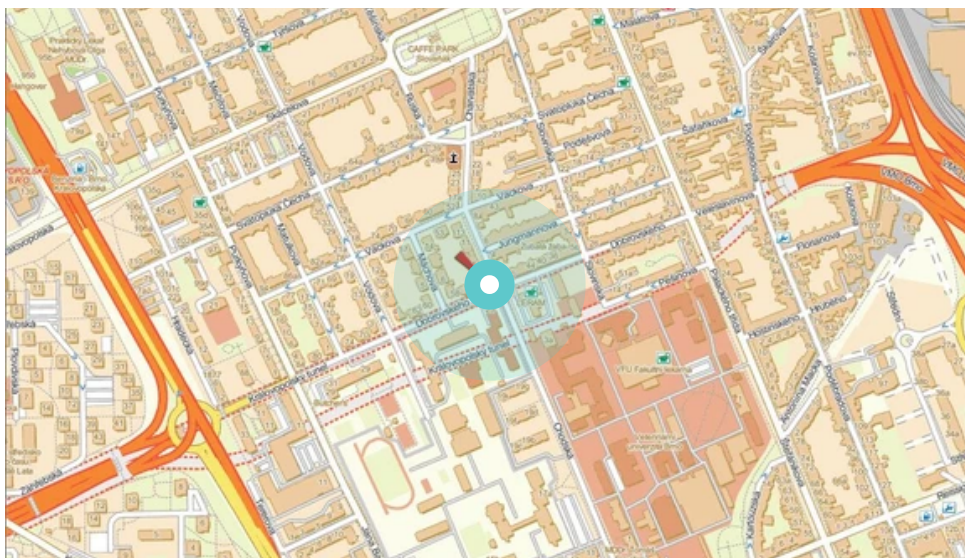

Panel č.: **426414**

Město: **Brno - Královo Pole**

Okres: **Brno - město**

Kraj: **Jihomoravský**

Adresa: **Dobrovského X Charvatská, DC
zastávka, kolmá, pravá, vnější**

WGS84 n: **49.219475**

WGS84 eo: **16.592155**

Rozměr: **118x175**

Umístění panelu:

- centrum
- obytná čtvrť
- okrajová čtvrť
- obchodní čtvrť
- průmyslová čtvrť
- nezastavěné plochy

Komunikace:

- dálnice
- silnice I.tř.
- pěší zóna
- křižovatka
- parkoviště
- výjezd
- příjezd
- silnice ostatní
- ulice

Poloha:

- šikmo
- kolmo
- rovnoběžně
- samostatný

Viditelnost:

- do 20 m
- 20 - 50 m
- 50 - 100 m
- přes 100 m
- vlastní osvětlení

Okolí panelu:

- | | | |
|---|---|---|
| <input type="checkbox"/> ČD,ČSAD | <input checked="" type="checkbox"/> zdravotnické zařízení | <input type="checkbox"/> obchodní dům |
| <input type="checkbox"/> škola | <input checked="" type="checkbox"/> kulturní zařízení | <input type="checkbox"/> PNS |
| <input checked="" type="checkbox"/> čerpací stanice | <input checked="" type="checkbox"/> banka | <input checked="" type="checkbox"/> supermarket |
| <input type="checkbox"/> pošta | <input checked="" type="checkbox"/> sportovní zařízení | <input type="checkbox"/> restaurace |
| <input checked="" type="checkbox"/> hotel | <input type="checkbox"/> MHD tah - zastávka | <input type="checkbox"/> obchody |