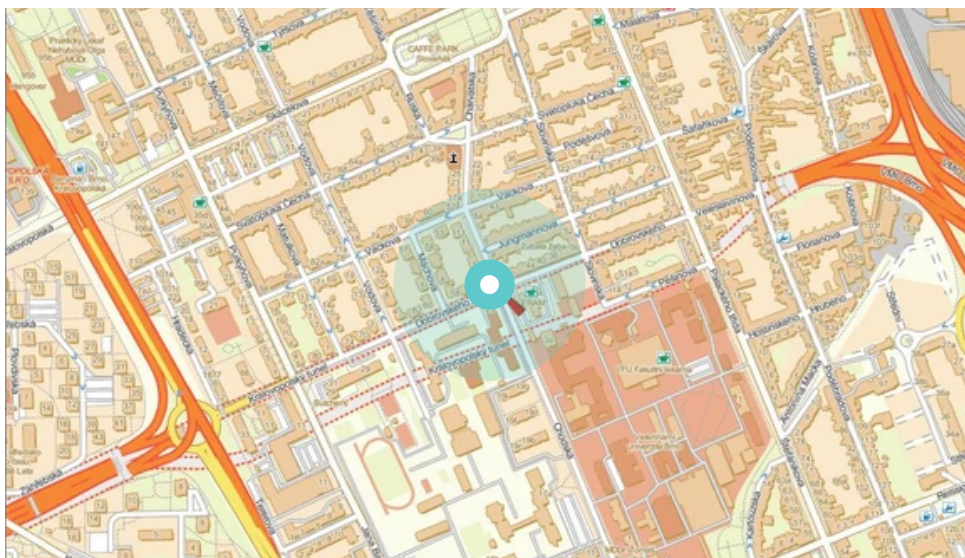

Panel č.: **426413**

Město: **Brno - Královo Pole**

Adresa: **Dobrovského X Charvatská, DC
zastávka, kolmá, pravá, vnitřní**

Okres: **Brno - město**

WGS84 n: **49.219475**

WGS84 eo: **16.592155**

Kraj: **Jihomoravský**

Rozměr: **118x175**

Umístění panelu:

- centrum
- obytná čtvrť
- okrajová čtvrť
- obchodní čtvrť
- průmyslová čtvrť
- nezastavěné plochy

Komunikace:

- dálnice
- silnice I.tř.
- pěší zóna
- křižovatka
- parkoviště
- výjezd
- příjezd
- silnice ostatní
- ulice

Poloha:

- šikmo
- kolmo
- rovnoběžně
- samostatný

Viditelnost:

- do 20 m
- 20 - 50 m
- 50 - 100 m
- přes 100 m
- vlastní osvětlení

Okolí panelu:

- | | | |
|---|---|---|
| <input type="checkbox"/> ČD, ČSAD | <input checked="" type="checkbox"/> zdravotnické zařízení | <input type="checkbox"/> obchodní dům |
| <input type="checkbox"/> škola | <input checked="" type="checkbox"/> kulturní zařízení | <input type="checkbox"/> PNS |
| <input checked="" type="checkbox"/> čerpací stanice | <input checked="" type="checkbox"/> banka | <input checked="" type="checkbox"/> supermarket |
| <input type="checkbox"/> pošta | <input checked="" type="checkbox"/> sportovní zařízení | <input type="checkbox"/> restaurace |
| <input checked="" type="checkbox"/> hotel | <input type="checkbox"/> MHD tah - zastávka | <input type="checkbox"/> obchody |