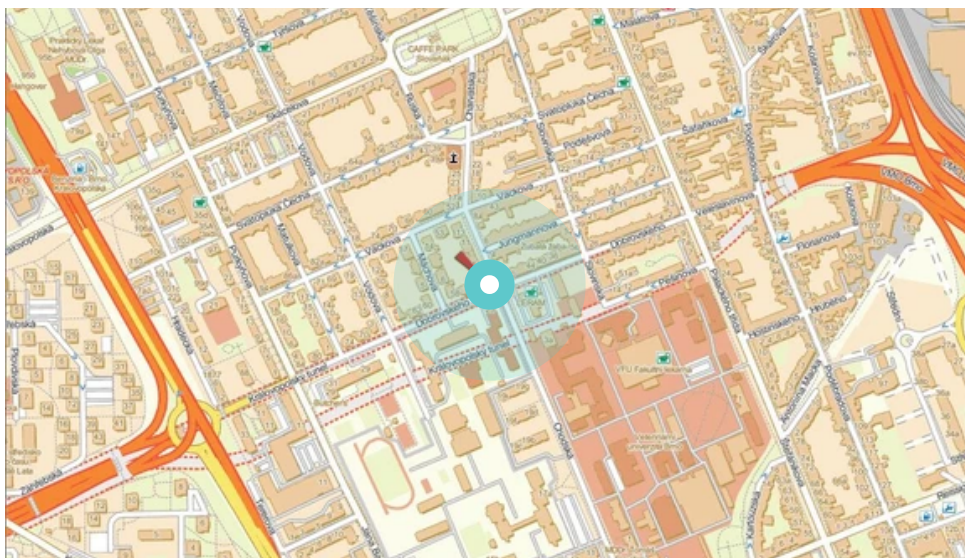

Panel č.: **426412**

Město: **Brno - Královo Pole**

Okres: **Brno - město**

Kraj: **Jihomoravský**

Adresa: **Dobrovského X Charvatská, DC
zastávka, kolmá, levá, vnitřní**

WGS84 n: **49.219475**

WGS84 eo: **16.592155**

Rozměr: **118x175**

Umístění panelu:

- centrum
- obytná čtvrť
- okrajová čtvrť
- obchodní čtvrť
- průmyslová čtvrť
- nezastavěné plochy

Komunikace:

- dálnice
- silnice I.tř.
- pěší zóna
- křižovatka
- parkoviště
- výjezd
- příjezd
- silnice ostatní
- ulice

Poloha:

- šikmo
- kolmo
- rovnoběžně
- samostatný

Viditelnost:

- do 20 m
- 20 - 50 m
- 50 - 100 m
- přes 100 m
- vlastní osvětlení

Okolí panelu:

- | | | |
|---|---|---|
| <input type="checkbox"/> ČD, ČSAD | <input checked="" type="checkbox"/> zdravotnické zařízení | <input type="checkbox"/> obchodní dům |
| <input type="checkbox"/> škola | <input checked="" type="checkbox"/> kulturní zařízení | <input type="checkbox"/> PNS |
| <input checked="" type="checkbox"/> čerpací stanice | <input checked="" type="checkbox"/> banka | <input checked="" type="checkbox"/> supermarket |
| <input type="checkbox"/> pošta | <input checked="" type="checkbox"/> sportovní zařízení | <input type="checkbox"/> restaurace |
| <input checked="" type="checkbox"/> hotel | <input type="checkbox"/> MHD tah - zastávka | <input type="checkbox"/> obchody |