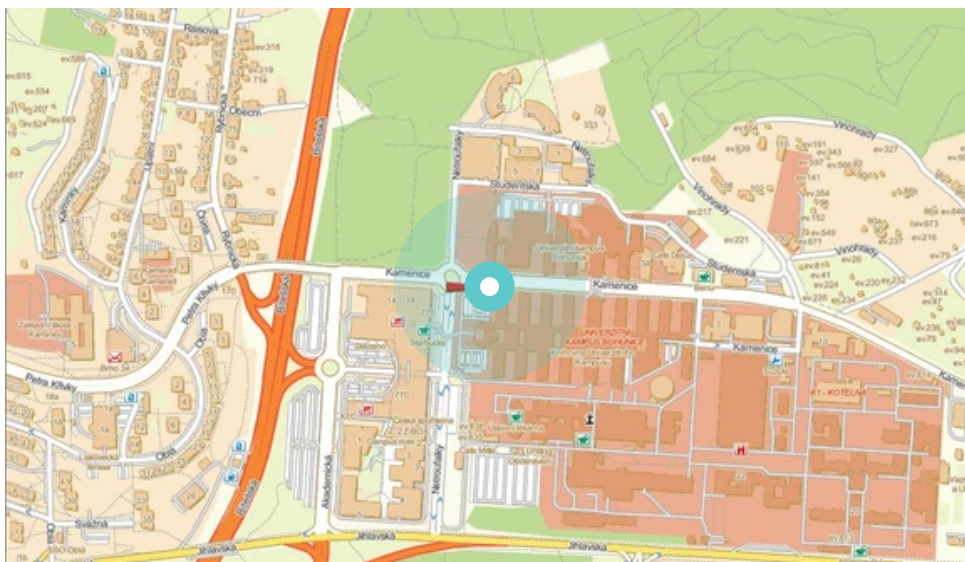

Panel č.: **416912**

Město: **Brno - Bohunice**

Okres: **Brno - město**

Kraj: **Jihomoravský**

Adresa: **Kamenice X Netroufalky
zastávka, kolmá, levá, vnitřní**

WGS84 n: **49.1779133**

WGS84 eo: **16.5682592**

Rozměr: **118x175**

Umístění panelu:

- centrum
- obytná čtvrť
- okrajová čtvrť
- obchodní čtvrť
- průmyslová čtvrť
- nezastavěné plochy

Komunikace:

- dálnice
- silnice I.tř.
- pěší zóna
- křižovatka
- parkoviště
- výjezd
- příjezd
- silnice ostatní
- ulice

Poloha:

- šikmo
- kolmo
- rovnoběžně
- samostatný

Viditelnost:

- do 20 m
- 20 - 50 m
- 50 - 100 m
- přes 100 m
- vlastní osvětlení

Okolí panelu:

- | | | |
|---|---|---|
| <input type="checkbox"/> ČD,ČSAD | <input checked="" type="checkbox"/> zdravotnické zařízení | <input type="checkbox"/> obchodní dům |
| <input checked="" type="checkbox"/> škola | <input type="checkbox"/> kulturní zařízení | <input checked="" type="checkbox"/> PNS |
| <input checked="" type="checkbox"/> čerpací stanice | <input type="checkbox"/> banka | <input checked="" type="checkbox"/> supermarket |
| <input checked="" type="checkbox"/> pošta | <input checked="" type="checkbox"/> sportovní zařízení | <input type="checkbox"/> restaurace |
| <input checked="" type="checkbox"/> hotel | <input type="checkbox"/> MHD tah - zastávka | <input type="checkbox"/> obchody |