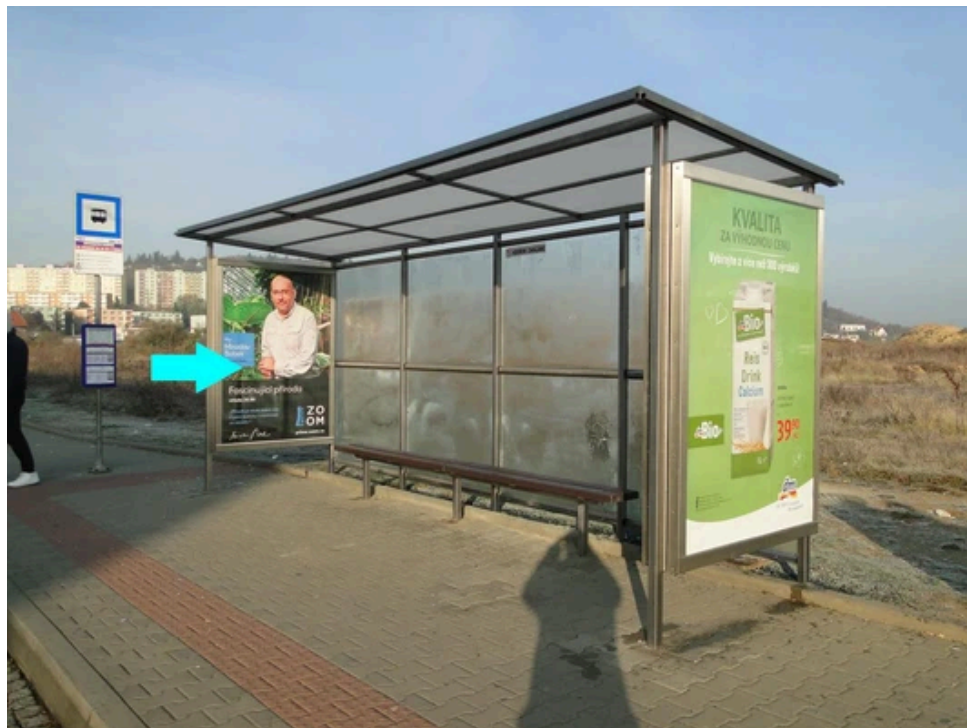

Location:

- Diagonally
- perpendicular
- parallel
- Stand-alone

Visibility:

- do 20 m
- 20 - 50 m
- 50 - 100 m
- přes 100 m
- Lighted

Poster surrounding:

- | | | |
|---|---|---|
| <input type="checkbox"/> ČD,ČSAD | <input checked="" type="checkbox"/> zdravotnické zařízení | <input type="checkbox"/> obchodní dům |
| <input checked="" type="checkbox"/> škola | <input checked="" type="checkbox"/> kulturní zařízení | <input type="checkbox"/> PNS |
| <input checked="" type="checkbox"/> čerpací stanice | <input checked="" type="checkbox"/> banka | <input checked="" type="checkbox"/> supermarket |
| <input type="checkbox"/> pošta | <input type="checkbox"/> sportovní zařízení | <input type="checkbox"/> restaurace |
| <input checked="" type="checkbox"/> hotel | <input type="checkbox"/> MHD tah - zastávka | <input type="checkbox"/> obchody |