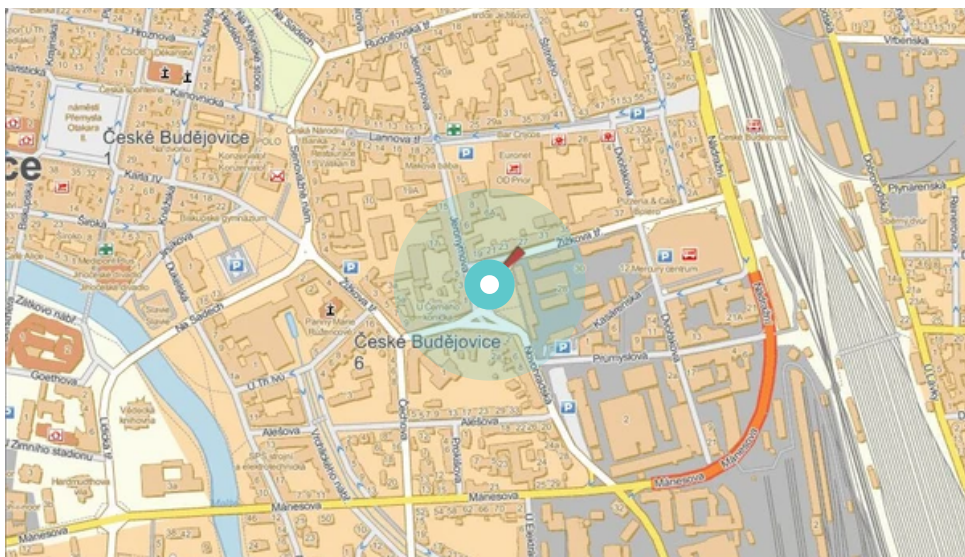

Panel č.: **410427**

Město: **České Budějovice**

Okres: **České Budějovice**

Kraj: **Jihočeský**

Adresa: **Žižkova třída X Jeronýmova, cen
zastávka, kolmá, pravá, vnější, OC**

WGS84 n: **48.972349**

WGS84 eo: **14.48298**

Rozměr: **118x175**

Umístění panelu:

- centrum
- obytná čtvrť
- okrajová čtvrť
- obchodní čtvrť
- průmyslová čtvrť
- nezastavěné plochy

Komunikace:

- dálnice
- silnice I.tř.
- pěší zóna
- křižovatka
- parkoviště
- výjezd
- příjezd
- silnice ostatní
- ulice

Poloha:

- šikmo
- kolmo
- rovnoběžně
- samostatný

Viditelnost:

- do 20 m
- 20 - 50 m
- 50 - 100 m
- přes 100 m
- vlastní osvětlení

Okolí panelu:

- | | | |
|---|--|---|
| <input checked="" type="checkbox"/> ČD,ČSAD | <input type="checkbox"/> zdravotnické zařízení | <input type="checkbox"/> obchodní dům |
| <input checked="" type="checkbox"/> škola | <input type="checkbox"/> kulturní zařízení | <input checked="" type="checkbox"/> PNS |
| <input checked="" type="checkbox"/> čerpací stanice | <input checked="" type="checkbox"/> banka | <input type="checkbox"/> supermarket |
| <input checked="" type="checkbox"/> pošta | <input type="checkbox"/> sportovní zařízení | <input type="checkbox"/> restaurace |
| <input checked="" type="checkbox"/> hotel | <input type="checkbox"/> MHD tah - zastávka | <input type="checkbox"/> obchody |