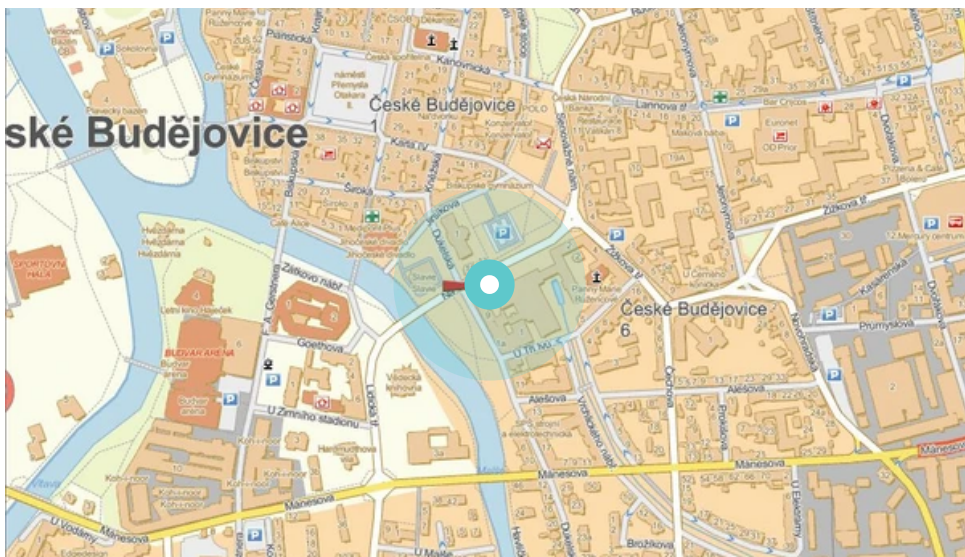

Město: **České Budějovice**

Okres: **České Budějovice**

Kraj: **Jihočeský**

Adresa: **Senovážné nám.,centrum
vitrína,kolmá,samostatná,MHD,c**

WGS84 n: **48.971865**

WGS84 eo: **14.477317**

Rozměr: **118x175**

Umístění panelu:

- ☒ centrum
- ☒ obytná čtvrť
- ☐ okrajová čtvrť
- ☐ obchodní čtvrť
- ☐ průmyslová čtvrť
- ☒ nezastavěné plochy

Komunikace:

- ☐ dálnice
- ☐ silnice I.tř.
- ☒ pěší zóna
- ☒ křižovatka
- ☒ parkoviště
- ☐ výjezd
- ☐ příjezd
- ☐ silnice ostatní
- ☒ ulice

Poloha:

- ☐ šikmo
- ☐ kolmo
- ☐ rovnoběžně
- ☐ samostatný

Viditelnost:

- ☐ do 20 m
- ☐ 20 - 50 m
- ☐ 50 - 100 m
- ☒ přes 100 m
- ☐ vlastní osvětlení

Okolí panelu:

☐ ČD,ČSAD	☒ zdravotnické zařízení	☐ obchodní dům
☒ škola	☒ kulturní zařízení	☒ PNS
☒ čerpací stanice	☒ banka	☒ supermarket
☒ pošta	☒ sportovní zařízení	☐ restaurace
☒ hotel	☐ MHD tah - zastávka	☐ obchody