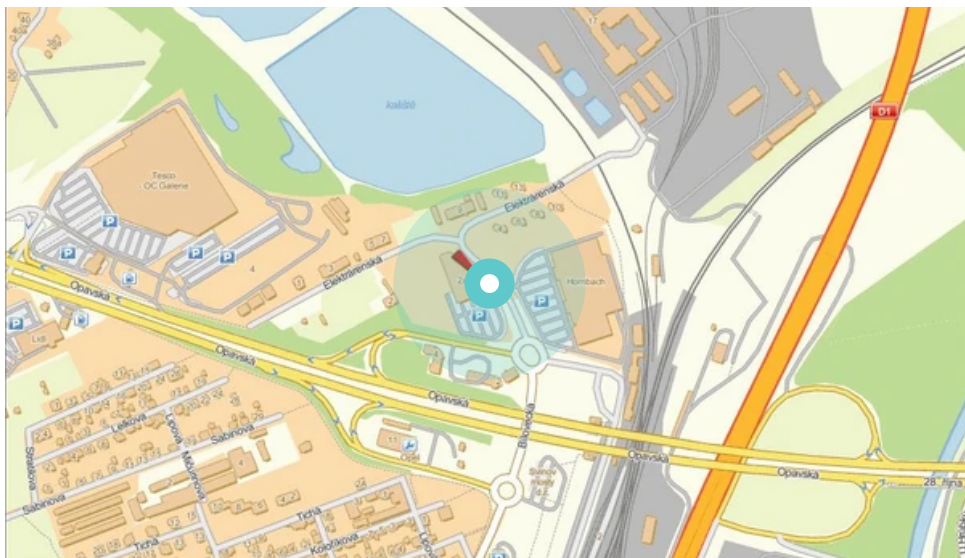

Panel č.: **460790**

Město: **Ostrava - Svinov**

Okres: **Ostrava**

Kraj: **Moravskoslezský**

Adresa: **Bílovecká, proti Hornbachu, DC
zastávka, kolmá, levá, vnitřní**

WGS84 n: **49.826423**

WGS84 eo: **18.208442**

Rozměr: **118x175**

Umístění panelu:

- centrum
- obytná čtvrť
- okrajová čtvrť
- obchodní čtvrť
- průmyslová čtvrť
- nezastavěné plochy

Komunikace:

- dálnice
- silnice I.tř.
- pěší zóna
- křižovatka
- parkoviště
- výjezd
- příjezd
- silnice ostatní
- ulice

Poloha:

- šikmo
- kolmo
- rovnoběžně
- samostatný

Viditelnost:

- do 20 m
- 20 - 50 m
- 50 - 100 m
- přes 100 m
- vlastní osvětlení

Okolí panelu:

- | | | |
|---|--|---|
| <input type="checkbox"/> ČD,ČSAD | <input type="checkbox"/> zdravotnické zařízení | <input type="checkbox"/> obchodní dům |
| <input type="checkbox"/> škola | <input type="checkbox"/> kulturní zařízení | <input type="checkbox"/> PNS |
| <input checked="" type="checkbox"/> čerpací stanice | <input checked="" type="checkbox"/> banka | <input checked="" type="checkbox"/> supermarket |
| <input type="checkbox"/> pošta | <input type="checkbox"/> sportovní zařízení | <input type="checkbox"/> restaurace |
| <input type="checkbox"/> hotel | <input checked="" type="checkbox"/> MHD tah - zastávka | <input type="checkbox"/> obchody |