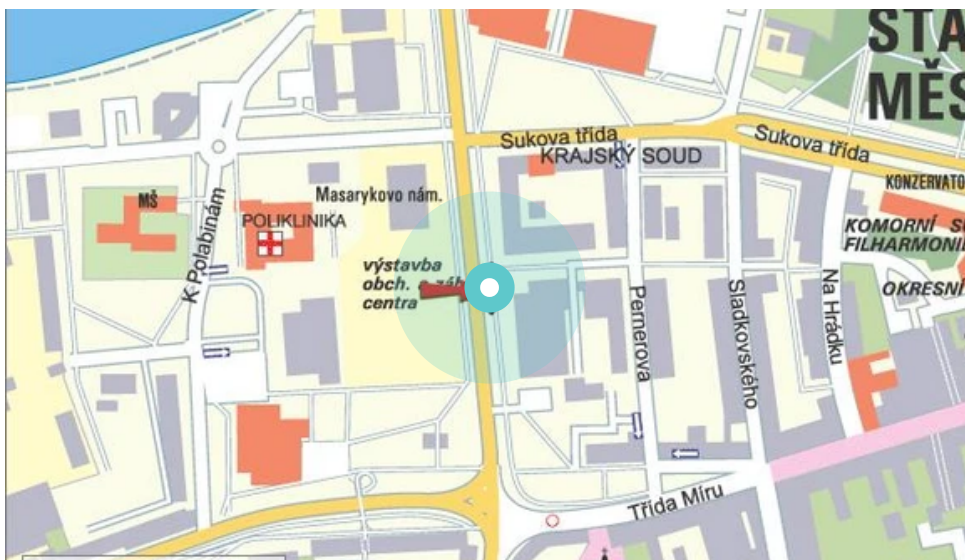

Poster no.: **442625**

City: **Pardubice**

Address: **Masarykovo nám. DC
zastávka, souběžná, vnitřní**

District: **Pardubice**

WGS84 n: **50.037748**

WGS84 eo: **15.769576**

County: **Pardubický**

Size: **118x175**

Poster location:

- centrum
- obytná čtvrť
- okrajová čtvrť
- obchodní čtvrť
- průmyslová čtvrť
- nezastavěné plochy

Communication:

- dálnice
- silnice I.tř.
- pěší zóna
- křižovatka
- parkoviště
- výjezd
- příjezd
- silnice ostatní
- ulice

Location:

- Diagonally
- perpendicular
- parallel
- Stand-alone

Visibility:

- do 20 m
- 20 - 50 m
- 50 - 100 m
- přes 100 m
- Lighted

Poster surrounding:

- | | | |
|---|--|---------------------------------------|
| <input type="checkbox"/> ČD, ČSAD | <input type="checkbox"/> zdravotnické zařízení | <input type="checkbox"/> obchodní dům |
| <input type="checkbox"/> škola | <input type="checkbox"/> kulturní zařízení | <input type="checkbox"/> PNS |
| <input type="checkbox"/> čerpací stanice | <input type="checkbox"/> banka | <input type="checkbox"/> supermarket |
| <input type="checkbox"/> pošta | <input type="checkbox"/> sportovní zařízení | <input type="checkbox"/> restaurace |
| <input checked="" type="checkbox"/> hotel | <input type="checkbox"/> MHD tah - zastávka | <input type="checkbox"/> obchody |