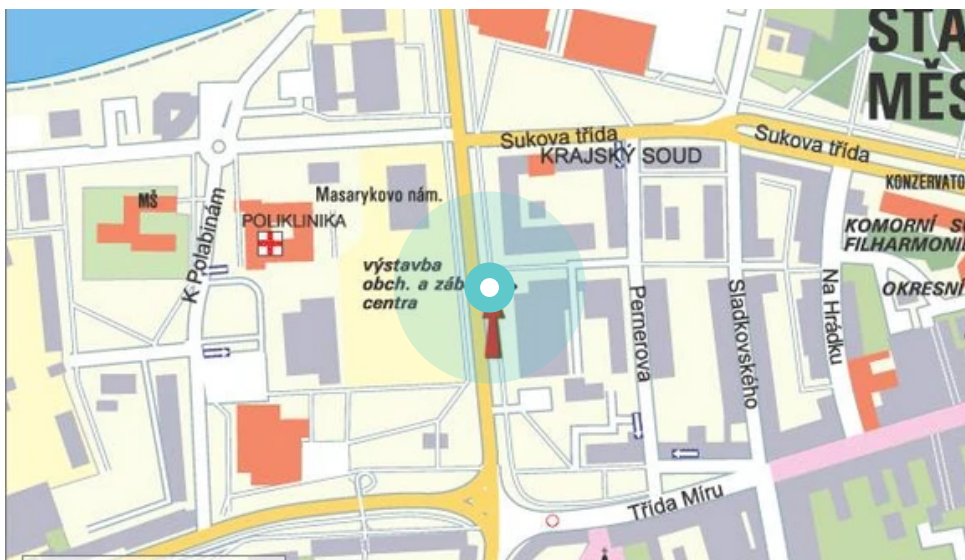

Poster no.: **442623**

City: **Pardubice**

District: **Pardubice**

County: **Pardubický**

Address: **Masarykovo nám. DC
zastávka, kolmá, levá, vnitřní**

WGS84 n: **50.037748**

WGS84 eo: **15.769576**

Size: **118x175**

Poster location:

- centrum
- obytná čtvrť
- okrajová čtvrť
- obchodní čtvrť
- průmyslová čtvrť
- nezastavěné plochy

Communication:

- dálnice
- silnice I.tř.
- pěší zóna
- křižovatka
- parkoviště
- výjezd
- příjezd
- silnice ostatní
- ulice

Location:

- Diagonally
- perpendicular
- parallel
- Stand-alone

Visibility:

- do 20 m
- 20 - 50 m
- 50 - 100 m
- přes 100 m
- Lighted

Poster surrounding:

- | | | |
|---|--|---|
| <input type="checkbox"/> ČD,ČSAD | <input type="checkbox"/> zdravotnické zařízení | <input type="checkbox"/> obchodní dům |
| <input type="checkbox"/> škola | <input type="checkbox"/> kulturní zařízení | <input checked="" type="checkbox"/> PNS |
| <input type="checkbox"/> čerpací stanice | <input type="checkbox"/> banka | <input type="checkbox"/> supermarket |
| <input type="checkbox"/> pošta | <input type="checkbox"/> sportovní zařízení | <input type="checkbox"/> restaurace |
| <input checked="" type="checkbox"/> hotel | <input type="checkbox"/> MHD tah - zastávka | <input type="checkbox"/> obchody |