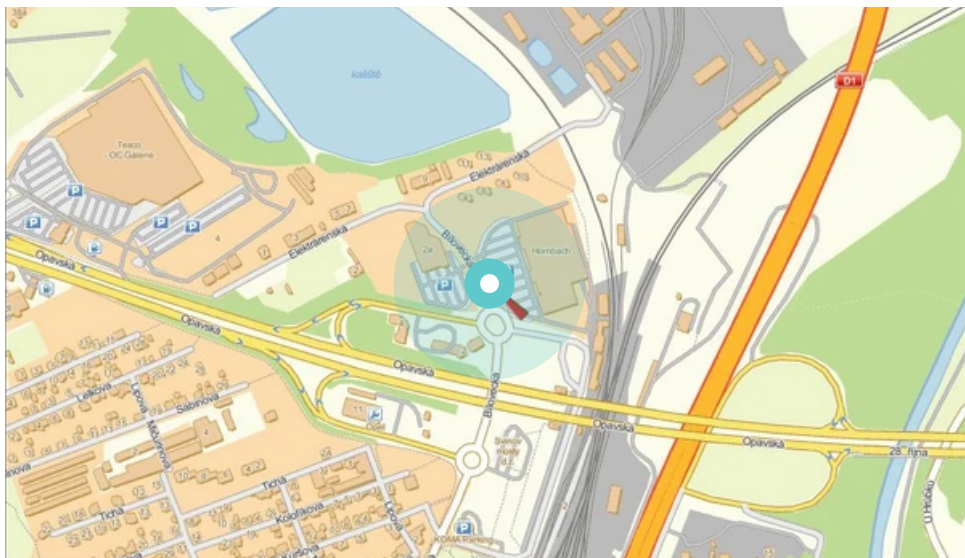

Poster no.: **460792**

City: **Ostrava - Svinov**

District: **Ostrava**

County: **Moravskoslezský**

Address: **Bílovecká, Hornbach, ZC
zastávka, kolmá, levá, vnitřní**

WGS84 n: **49.825979**

WGS84 eo: **18.20915**

Size: **118x175**

Poster location:

- centrum
- obytná čtvrť
- okrajová čtvrť
- obchodní čtvrť
- průmyslová čtvrť
- nezastavěné plochy

Communication:

- dálnice
- silnice I.tř.
- pěší zóna
- křižovatka
- parkoviště
- výjezd
- příjezd
- silnice ostatní
- ulice

Location:

- Diagonally
- perpendicular
- parallel
- Stand-alone

Visibility:

- do 20 m
- 20 - 50 m
- 50 - 100 m
- přes 100 m
- Lighted

Poster surrounding:

- | | | |
|---|--|---|
| <input type="checkbox"/> ČD, ČSAD | <input type="checkbox"/> zdravotnické zařízení | <input type="checkbox"/> obchodní dům |
| <input type="checkbox"/> škola | <input type="checkbox"/> kulturní zařízení | <input type="checkbox"/> PNS |
| <input checked="" type="checkbox"/> čerpací stanice | <input checked="" type="checkbox"/> banka | <input checked="" type="checkbox"/> supermarket |
| <input type="checkbox"/> pošta | <input type="checkbox"/> sportovní zařízení | <input type="checkbox"/> restaurace |
| <input type="checkbox"/> hotel | <input checked="" type="checkbox"/> MHD tah - zastávka | <input type="checkbox"/> obchody |