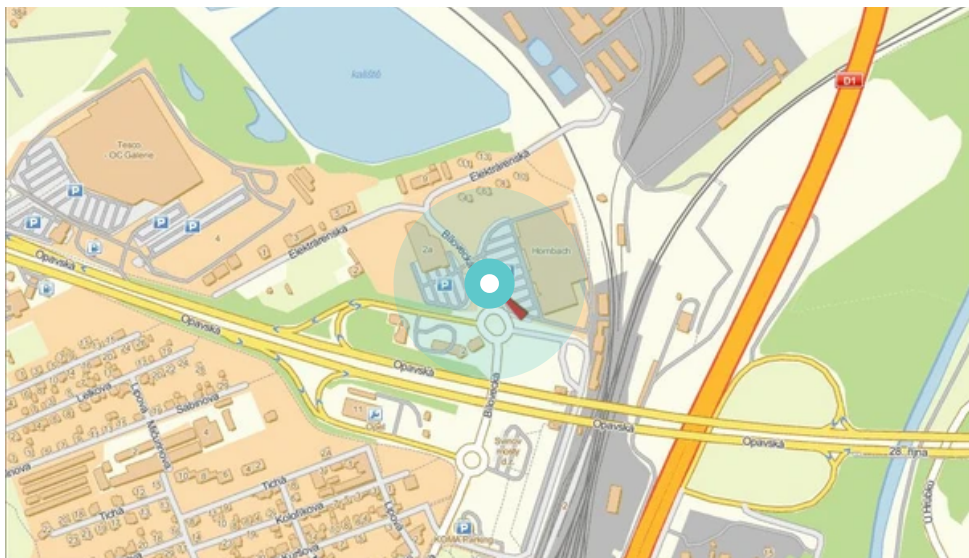

Město: **Ostrava - Svinov**

Okres: **Ostrava**

Kraj: **Moravskoslezský**

Adresa: **Bílovecká, Hornbach, ZC
zastávka, kolmá, levá, vnitřní**

WGS84 n: **49.825979**

WGS84 eo: **18.20915**

Rozměr: **118x175**

Umístění panelu:

- centrum
- obytná čtvrť
- okrajová čtvrť
- obchodní čtvrť
- průmyslová čtvrť
- nezastavěné plochy

Komunikace:

- dálnice
- silnice I.tř.
- pěší zóna
- křižovatka
- parkoviště
- výjezd
- příjezd
- silnice ostatní
- ulice

Poloha:

- šikmo
- kolmo
- rovnoběžně
- samostatný

Viditelnost:

- do 20 m
- 20 - 50 m
- 50 - 100 m
- přes 100 m
- vlastní osvětlení

Okolí panelu:

- | | | |
|---|--|---|
| <input type="checkbox"/> ČD, ČSAD | <input type="checkbox"/> zdravotnické zařízení | <input type="checkbox"/> obchodní dům |
| <input type="checkbox"/> škola | <input type="checkbox"/> kulturní zařízení | <input type="checkbox"/> PNS |
| <input checked="" type="checkbox"/> čerpací stanice | <input checked="" type="checkbox"/> banka | <input checked="" type="checkbox"/> supermarket |
| <input type="checkbox"/> pošta | <input type="checkbox"/> sportovní zařízení | <input type="checkbox"/> restaurace |
| <input type="checkbox"/> hotel | <input checked="" type="checkbox"/> MHD tah - zastávka | <input type="checkbox"/> obchody |