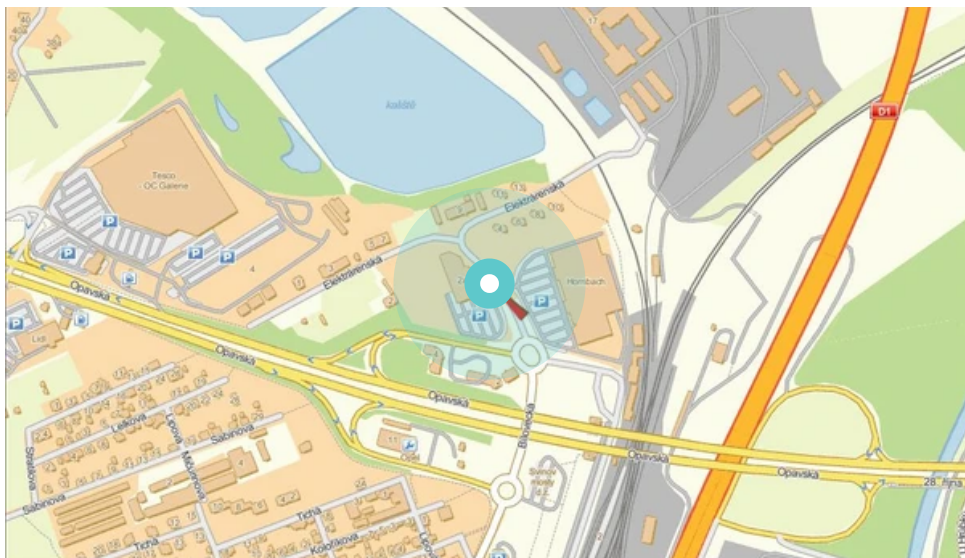

Panel č.: **460789**

Město: **Ostrava - Svinov**

Okres: **Ostrava**

Kraj: **Moravskoslezský**

Adresa: **Bílovecká, proti Hornbachu, DC
zastávka, kolmá, levá, vnější**

WGS84 n: **49.826423**

WGS84 eo: **18.208442**

Rozměr: **118x175**

Umístění panelu:

- centrum
- obytná čtvrť
- okrajová čtvrť
- obchodní čtvrť
- průmyslová čtvrť
- nezastavěné plochy

Komunikace:

- dálnice
- silnice I.tř.
- pěší zóna
- křižovatka
- parkoviště
- výjezd
- příjezd
- silnice ostatní
- ulice

Poloha:

- šikmo
- kolmo
- rovnoběžně
- samostatný

Viditelnost:

- do 20 m
- 20 - 50 m
- 50 - 100 m
- přes 100 m
- vlastní osvětlení

Okolí panelu:

- | | | |
|---|--|---|
| <input type="checkbox"/> ČD,ČSAD | <input type="checkbox"/> zdravotnické zařízení | <input type="checkbox"/> obchodní dům |
| <input type="checkbox"/> škola | <input type="checkbox"/> kulturní zařízení | <input type="checkbox"/> PNS |
| <input checked="" type="checkbox"/> čerpací stanice | <input checked="" type="checkbox"/> banka | <input checked="" type="checkbox"/> supermarket |
| <input type="checkbox"/> pošta | <input type="checkbox"/> sportovní zařízení | <input type="checkbox"/> restaurace |
| <input type="checkbox"/> hotel | <input checked="" type="checkbox"/> MHD tah - zastávka | <input type="checkbox"/> obchody |