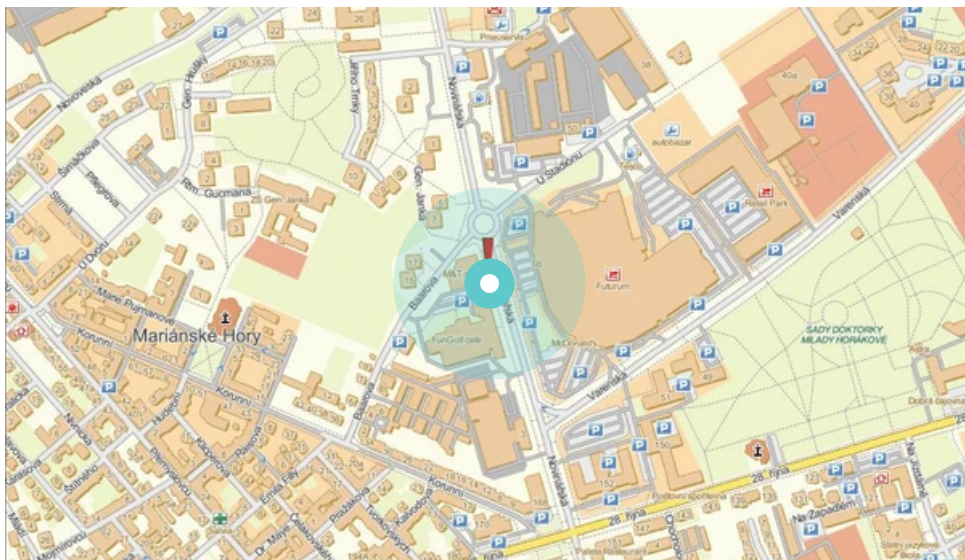

Město: **Ostrava - Mor.Ostrava a Přívoz**

Adresa: **Novinářská X U Stadionu X Baar zastávka, kolmá, pravá, vnější**

Okres: **Ostrava**

WGS84 n: **49.832515**

WGS84 eo: **18.262191**

Kraj: **Moravskoslezský**

Rozměr: **118x175**

Umístění panelu:

- centrum
- obytná čtvrť
- okrajová čtvrť
- obchodní čtvrť
- průmyslová čtvrť
- nezastavěné plochy

Komunikace:

- dálnice
- silnice I.tř.
- pěší zóna
- křižovatka
- parkoviště
- výjezd
- příjezd
- silnice ostatní
- ulice

Poloha:

- šikmo
- kolmo
- rovnoběžně
- samostatný

Viditelnost:

- do 20 m
- 20 - 50 m
- 50 - 100 m
- přes 100 m
- vlastní osvětlení

Okolí panelu:

- | | | |
|---|---|---|
| <input type="checkbox"/> ČD,ČSAD | <input checked="" type="checkbox"/> zdravotnické zařízení | <input type="checkbox"/> obchodní dům |
| <input checked="" type="checkbox"/> škola | <input checked="" type="checkbox"/> kulturní zařízení | <input type="checkbox"/> PNS |
| <input checked="" type="checkbox"/> čerpací stanice | <input checked="" type="checkbox"/> banka | <input checked="" type="checkbox"/> supermarket |
| <input checked="" type="checkbox"/> pošta | <input checked="" type="checkbox"/> sportovní zařízení | <input type="checkbox"/> restaurace |
| <input checked="" type="checkbox"/> hotel | <input type="checkbox"/> MHD tah - zastávka | <input type="checkbox"/> obchody |