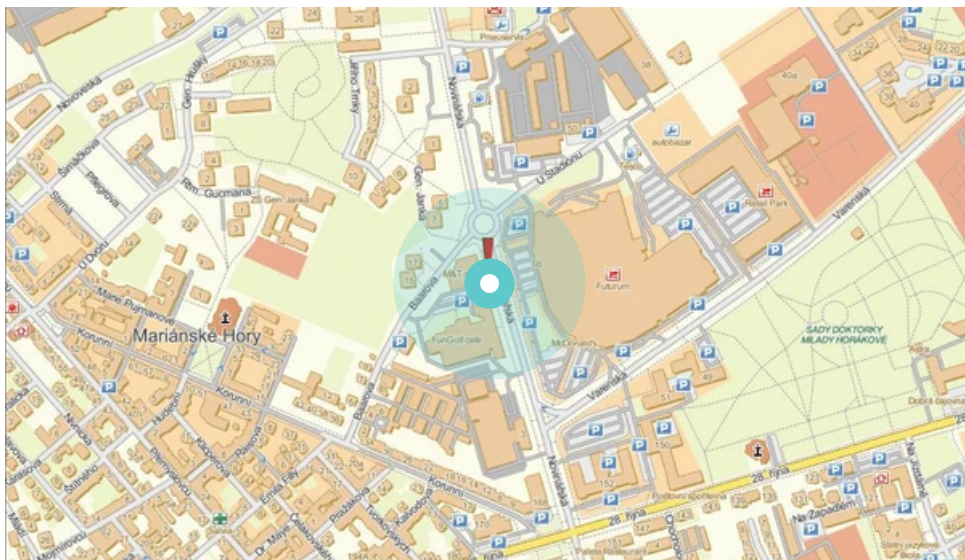

Město: **Ostrava - Mor.Ostrava a Přívoz**

Adresa: **Novinářská X U Stadionu X Baar zastávka, kolmá, levá, vnitřní**

Okres: **Ostrava**

WGS84 n: **49.832515**

WGS84 eo: **18.262191**

Kraj: **Moravskoslezský**

Rozměr: **118x175**

Umístění panelu:

- centrum
- obytná čtvrť
- okrajová čtvrť
- obchodní čtvrť
- průmyslová čtvrť
- nezastavěné plochy

Komunikace:

- dálnice
- silnice I.tř.
- pěší zóna
- křižovatka
- parkoviště
- výjezd
- příjezd
- silnice ostatní
- ulice

Poloha:

- šikmo
- kolmo
- rovnoběžně
- samostatný

Viditelnost:

- do 20 m
- 20 - 50 m
- 50 - 100 m
- přes 100 m
- vlastní osvětlení

Okolí panelu:

- | | | |
|---|---|---|
| <input type="checkbox"/> ČD,ČSAD | <input checked="" type="checkbox"/> zdravotnické zařízení | <input type="checkbox"/> obchodní dům |
| <input checked="" type="checkbox"/> škola | <input checked="" type="checkbox"/> kulturní zařízení | <input type="checkbox"/> PNS |
| <input checked="" type="checkbox"/> čerpací stanice | <input checked="" type="checkbox"/> banka | <input checked="" type="checkbox"/> supermarket |
| <input checked="" type="checkbox"/> pošta | <input checked="" type="checkbox"/> sportovní zařízení | <input type="checkbox"/> restaurace |
| <input checked="" type="checkbox"/> hotel | <input type="checkbox"/> MHD tah - zastávka | <input type="checkbox"/> obchody |