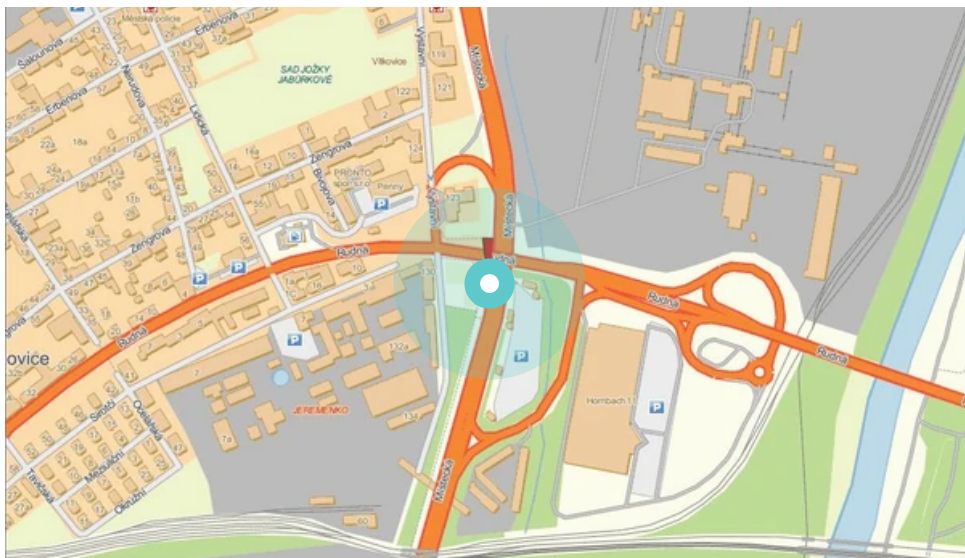

Panel č.: **460388**

Město: **Ostrava - Vítkovice**

Okres: **Ostrava**

Kraj: **Moravskoslezský**

Adresa: **Místecká, DC
zastávka, kolmá, pravá, vnitřní**

WGS84 n: **49.806897**

WGS84 eo: **18.275169**

Rozměr: **118x175**

Umístění panelu:

- centrum
- obytná čtvrť
- okrajová čtvrť
- obchodní čtvrť
- průmyslová čtvrť
- nezastavěné plochy

Komunikace:

- dálnice
- silnice I.tř.
- pěší zóna
- křižovatka
- parkoviště
- výjezd
- příjezd
- silnice ostatní
- ulice

Poloha:

- šikmo
- kolmo
- rovnoběžně
- samostatný

Viditelnost:

- do 20 m
- 20 - 50 m
- 50 - 100 m
- přes 100 m
- vlastní osvětlení

Okolí panelu:

- | | | |
|------------------------------------------|--------------------------------------------------------|---------------------------------------|
| <input type="checkbox"/> ČD,ČSAD | <input type="checkbox"/> zdravotnické zařízení | <input type="checkbox"/> obchodní dům |
| <input type="checkbox"/> škola | <input type="checkbox"/> kulturní zařízení | <input type="checkbox"/> PNS |
| <input type="checkbox"/> čerpací stanice | <input type="checkbox"/> banka | <input type="checkbox"/> supermarket |
| <input type="checkbox"/> pošta | <input type="checkbox"/> sportovní zařízení | <input type="checkbox"/> restaurace |
| <input type="checkbox"/> hotel | <input checked="" type="checkbox"/> MHD tah - zastávka | <input type="checkbox"/> obchody |