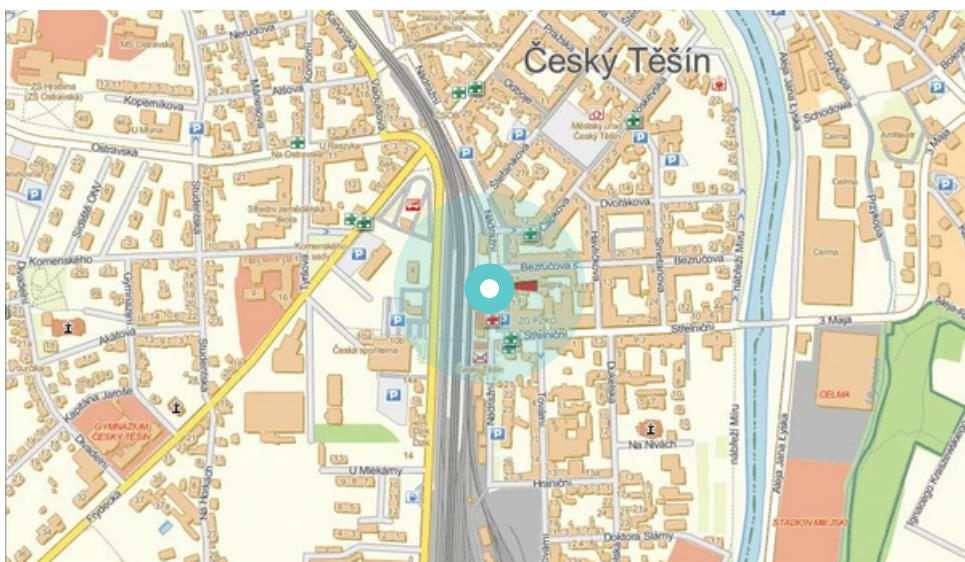

Panel č.: **460289**

Město: **Český Těšín**

Okres: **Karviná**

Kraj: **Moravskoslezský**

Adresa: **Nádražní, nádraží ČD
zastávka, souběžná, levá, vnitřní**

WGS84 n: **49.743927**

WGS84 eo: **18.62315**

Rozměr: **118x175**

Umístění panelu:

- centrum
- obytná čtvrť
- okrajová čtvrť
- obchodní čtvrť
- průmyslová čtvrť
- nezastavěné plochy

Komunikace:

- dálnice
- silnice I.tř.
- pěší zóna
- křižovatka
- parkoviště
- výjezd
- příjezd
- silnice ostatní
- ulice

Poloha:

- šikmo
- kolmo
- rovnoběžně
- samostatný

Viditelnost:

- do 20 m
- 20 - 50 m
- 50 - 100 m
- přes 100 m
- vlastní osvětlení

Okolí panelu:

- | | | |
|---|--|---------------------------------------|
| <input checked="" type="checkbox"/> ČD, ČSAD | <input type="checkbox"/> zdravotnické zařízení | <input type="checkbox"/> obchodní dům |
| <input type="checkbox"/> škola | <input type="checkbox"/> kulturní zařízení | <input type="checkbox"/> PNS |
| <input checked="" type="checkbox"/> čerpací stanice | <input checked="" type="checkbox"/> banka | <input type="checkbox"/> supermarket |
| <input checked="" type="checkbox"/> pošta | <input type="checkbox"/> sportovní zařízení | <input type="checkbox"/> restaurace |
| <input checked="" type="checkbox"/> hotel | <input type="checkbox"/> MHD tah - zastávka | <input type="checkbox"/> obchody |