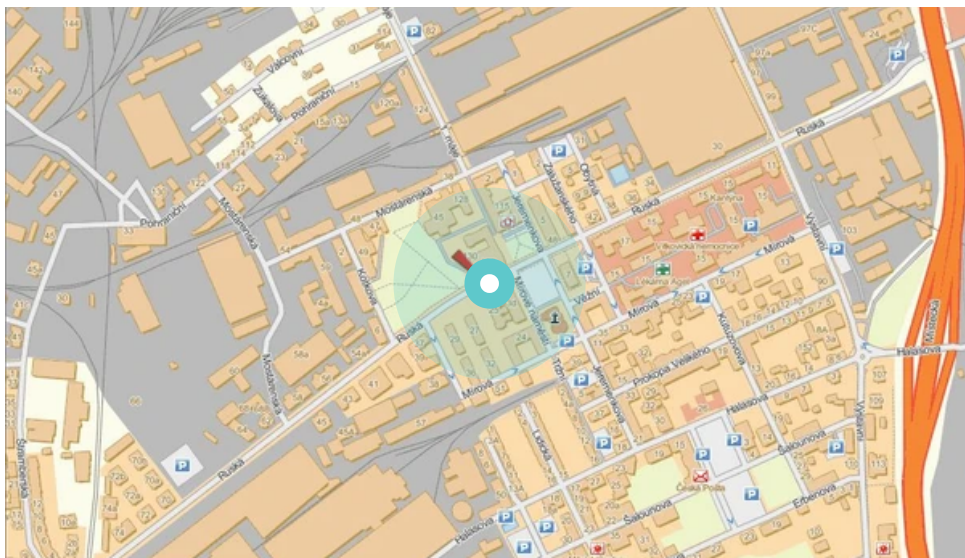

Poster no.: **460254**

City: **Ostrava - Vítkovice**

District: **Ostrava**

County: **Moravskoslezský**

Address: **Mírové náměstí, DC
zastávka,souběžná,levá,vnitřní**

WGS84 n: **49.814729**

WGS84 eo: **18.266021**

Size: **118x175**

Poster location:

- centrum
- obytná čtvrť
- okrajová čtvrť
- obchodní čtvrť
- průmyslová čtvrť
- nezastavěné plochy

Communication:

- dálnice
- silnice I.tř.
- pěší zóna
- křižovatka
- parkoviště
- výjezd
- příjezd
- silnice ostatní
- ulice

Location:

- Diagonally
- perpendicular
- parallel
- Stand-alone

Visibility:

- do 20 m
- 20 - 50 m
- 50 - 100 m
- přes 100 m
- Lighted

Poster surrounding:

- | | | |
|--|---|---|
| <input type="checkbox"/> ČD,ČSAD | <input checked="" type="checkbox"/> zdravotnické zařízení | <input type="checkbox"/> obchodní dům |
| <input type="checkbox"/> škola | <input type="checkbox"/> kulturní zařízení | <input checked="" type="checkbox"/> PNS |
| <input type="checkbox"/> čerpací stanice | <input type="checkbox"/> banka | <input type="checkbox"/> supermarket |
| <input type="checkbox"/> pošta | <input type="checkbox"/> sportovní zařízení | <input type="checkbox"/> restaurace |
| <input type="checkbox"/> hotel | <input checked="" type="checkbox"/> MHD tah - zastávka | <input type="checkbox"/> obchody |