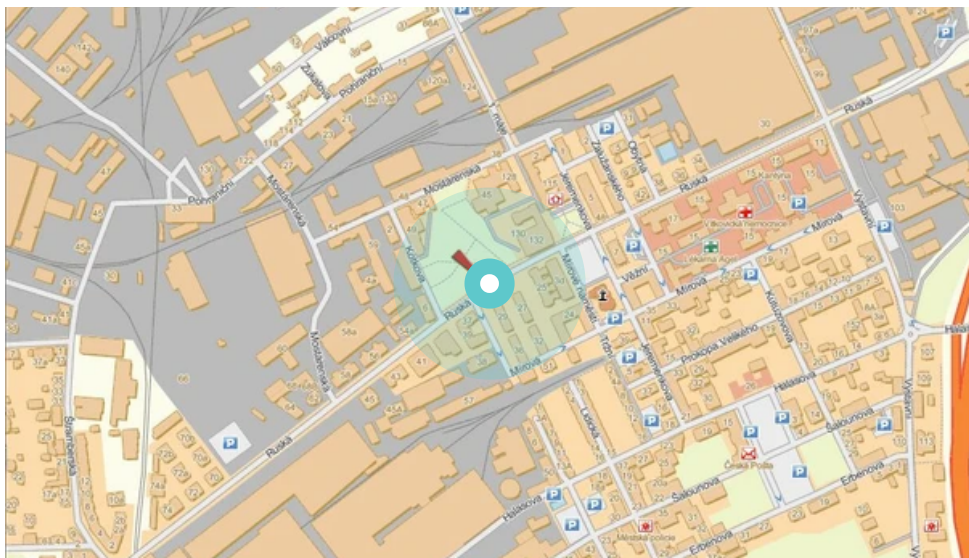

Poster no.: **460251**

City: **Ostrava - Vítkovice**

District: **Ostrava**

County: **Moravskoslezský**

Address: **Mírové náměstí, ZC
zastávka, souběžná, pravá, vnější**

WGS84 n: **49.81445**

WGS84 eo: **18.26496**

Size: **118x175**

Poster location:

- ☐ centrum
- ☐ obytná čtvrť
- ☒ okrajová čtvrť
- ☐ obchodní čtvrť
- ☐ průmyslová čtvrť
- ☒ nezastavěné plochy

Communication:

- ☐ dálnice
- ☐ silnice I.tř.
- ☐ pěší zóna
- ☒ křižovatka
- ☐ parkoviště
- ☐ výjezd
- ☐ příjezd
- ☐ silnice ostatní
- ☐ ulice

Location:

- ☐ Diagonally
- ☐ perpendicular
- ☐ parallel
- ☐ Stand-alone

Visibility:

- ☐ do 20 m
- ☐ 20 - 50 m
- ☐ 50 - 100 m
- ☐ přes 100 m
- ☐ Lighted

Poster surrounding:

☐ ČD, ČSAD	☒ zdravotnické zařízení	☐ obchodní dům
☐ škola	☐ kulturní zařízení	☒ PNS
☐ čerpací stanice	☐ banka	☐ supermarket
☐ pošta	☐ sportovní zařízení	☐ restaurace
☐ hotel	☒ MHD tah - zastávka	☐ obchody