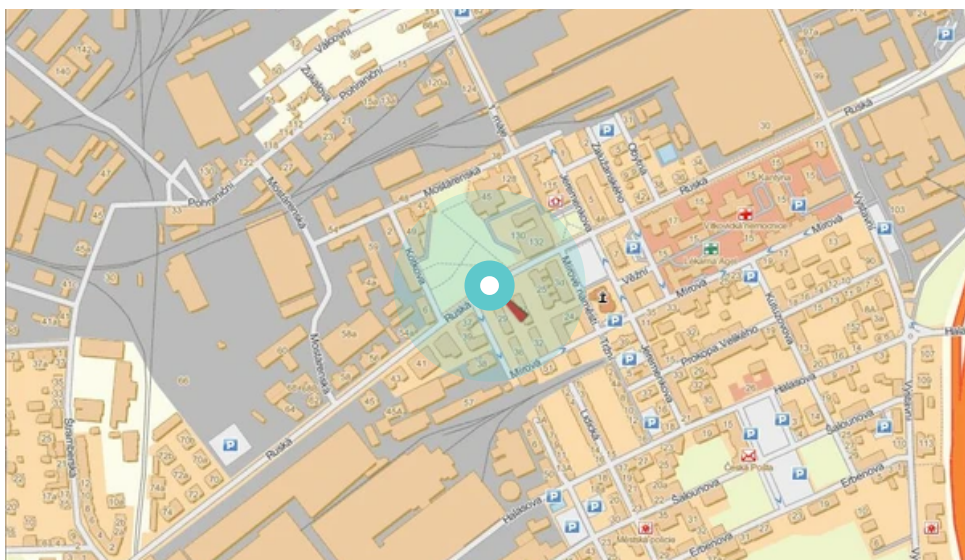

Panel č.: **460250**

Město: **Ostrava - Vítkovice**

Okres: **Ostrava**

Kraj: **Moravskoslezský**

Adresa: **Mírové náměstí, ZC
zastávka,souběžná,levá,vnitřní**

WGS84 n: **49.81445**

WGS84 eo: **18.26496**

Rozměr: **118x175**

Umístění panelu:

- ☐ centrum
- ☐ obytná čtvrť
- ☒ okrajová čtvrť
- ☐ obchodní čtvrť
- ☐ průmyslová čtvrť
- ☒ nezastavěné plochy

Komunikace:

- ☐ dálnice
- ☐ silnice I.tř.
- ☐ pěší zóna
- ☒ křižovatka
- ☐ parkoviště
- ☐ výjezd
- ☐ příjezd
- ☐ silnice ostatní
- ☐ ulice

Poloha:

- ☐ šikmo
- ☐ kolmo
- ☐ rovnoběžně
- ☐ samostatný

Viditelnost:

- ☐ do 20 m
- ☐ 20 - 50 m
- ☐ 50 - 100 m
- ☐ přes 100 m
- ☐ vlastní osvětlení

Okolí panelu:

☐ ČD,ČSAD	☒ zdravotnické zařízení	☐ obchodní dům
☐ škola	☐ kulturní zařízení	☒ PNS
☐ čerpací stanice	☐ banka	☐ supermarket
☐ pošta	☐ sportovní zařízení	☐ restaurace
☐ hotel	☒ MHD tah - zastávka	☐ obchody