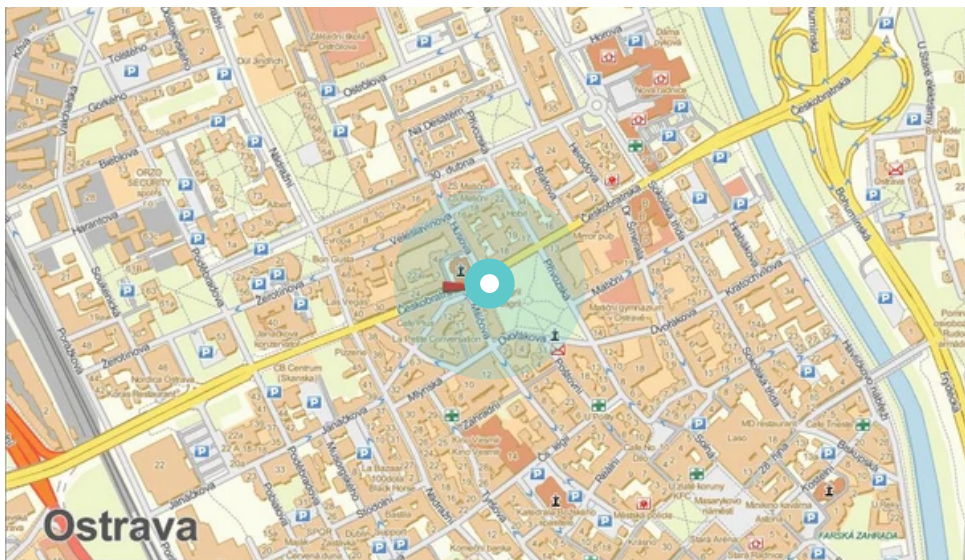

Město: **Ostrava - Mor.Ostrava a Přívoz**

Adresa: **Husův sad X Husova X Českobratr zastávka, kolmá, levá, vnitřní**

Okres: **Ostrava**

WGS84 n: **49.838876**

WGS84 eo: **18.287716**

Kraj: **Moravskoslezský**

Rozměr: **118x175**

Umístění panelu:

- centrum
- obytná čtvrť
- okrajová čtvrť
- obchodní čtvrť
- průmyslová čtvrť
- nezastavěné plochy

Komunikace:

- dálnice
- silnice I.tř.
- pěší zóna
- křižovatka
- parkoviště
- výjezd
- příjezd
- silnice ostatní
- ulice

Poloha:

- šikmo
- kolmo
- rovnoběžně
- samostatný

Viditelnost:

- do 20 m
- 20 - 50 m
- 50 - 100 m
- přes 100 m
- vlastní osvětlení

Okolí panelu:

- | | | |
|---|---|---|
| <input type="checkbox"/> ČD,ČSAD | <input checked="" type="checkbox"/> zdravotnické zařízení | <input type="checkbox"/> obchodní dům |
| <input checked="" type="checkbox"/> škola | <input checked="" type="checkbox"/> kulturní zařízení | <input type="checkbox"/> PNS |
| <input checked="" type="checkbox"/> čerpací stanice | <input checked="" type="checkbox"/> banka | <input checked="" type="checkbox"/> supermarket |
| <input checked="" type="checkbox"/> pošta | <input type="checkbox"/> sportovní zařízení | <input type="checkbox"/> restaurace |
| <input checked="" type="checkbox"/> hotel | <input type="checkbox"/> MHD tah - zastávka | <input type="checkbox"/> obchody |