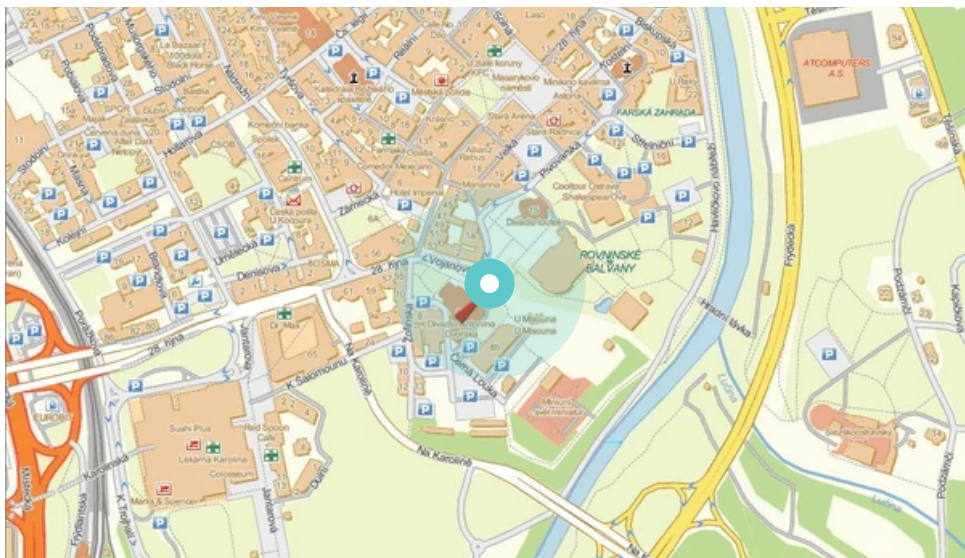

Město: **Ostrava - Mor.Ostrava a Přívoz**

Adresa: **Výstaviště
zastávka,souběžná,pravá,vnitřn**

Okres: **Ostrava**

WGS84 n: **49.832859**

WGS84 eo: **18.291688**

Kraj: **Moravskoslezský**

Rozměr: **118x175**

Umístění panelu:

- ☒ centrum
- ☐ obytná čtvrť
- ☐ okrajová čtvrť
- ☒ obchodní čtvrť
- ☐ průmyslová čtvrť
- ☒ nezastavěné plochy

Komunikace:

- ☐ dálnice
- ☐ silnice I.tř.
- ☐ pěší zóna
- ☒ křižovatka
- ☒ parkoviště
- ☒ výjezd
- ☐ příjezd
- ☐ silnice ostatní
- ☒ ulice

Poloha:

- ☐ šikmo
- ☐ kolmo
- ☐ rovnoběžně
- ☐ samostatný

Viditelnost:

- ☐ do 20 m
- ☐ 20 - 50 m
- ☐ 50 - 100 m
- ☐ přes 100 m
- ☐ vlastní osvětlení

Okolí panelu:

☐ ČD,ČSAD	☒ zdravotnické zařízení	☐ obchodní dům
☐ škola	☐ kulturní zařízení	☒ PNS
☒ čerpací stanice	☒ banka	☒ supermarket
☒ pošta	☐ sportovní zařízení	☐ restaurace
☒ hotel	☐ MHD tah - zastávka	☐ obchody