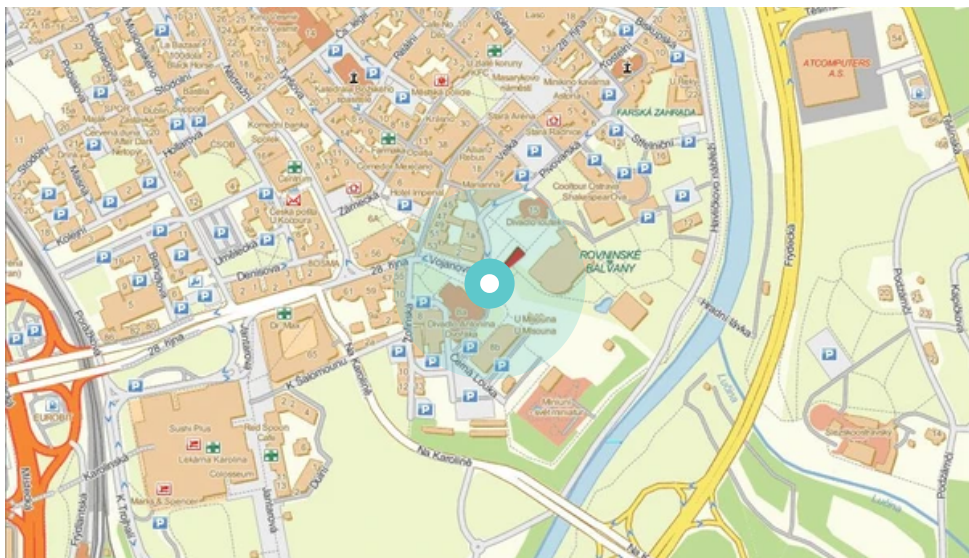

Město: **Ostrava - Mor.Ostrava a Přívoz**

Adresa: **Výstaviště
zastávka,souběžná,pravá,vnější**

Okres: **Ostrava**

WGS84 n: **49.832859**

WGS84 eo: **18.291688**

Kraj: **Moravskoslezský**

Rozměr: **118x175**

Umístění panelu:

- ☒ centrum
- ☐ obytná čtvrť
- ☐ okrajová čtvrť
- ☒ obchodní čtvrť
- ☐ průmyslová čtvrť
- ☒ nezastavěné plochy

Komunikace:

- ☐ dálnice
- ☐ silnice I.tř.
- ☐ pěší zóna
- ☒ křižovatka
- ☒ parkoviště
- ☒ výjezd
- ☐ příjezd
- ☐ silnice ostatní
- ☒ ulice

Poloha:

- ☐ šikmo
- ☐ kolmo
- ☐ rovnoběžně
- ☐ samostatný

Viditelnost:

- ☐ do 20 m
- ☐ 20 - 50 m
- ☐ 50 - 100 m
- ☐ přes 100 m
- ☐ vlastní osvětlení

Okolí panelu:

☐ ČD,ČSAD	☒ zdravotnické zařízení	☐ obchodní dům
☐ škola	☐ kulturní zařízení	☒ PNS
☒ čerpací stanice	☒ banka	☒ supermarket
☒ pošta	☐ sportovní zařízení	☐ restaurace
☒ hotel	☐ MHD tah - zastávka	☐ obchody