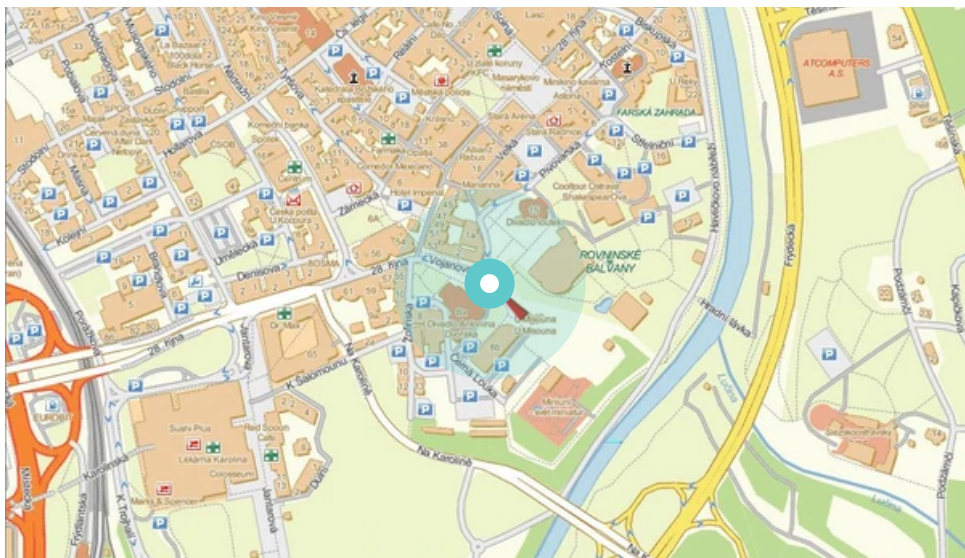

Město: **Ostrava - Mor.Ostrava a Přívoz**

Adresa: **Výstaviště
zastávka, kolmá, levá, vnitřní**

Okres: **Ostrava**

WGS84 n: **49.832859**

WGS84 eo: **18.291688**

Kraj: **Moravskoslezský**

Rozměr: **118x175**

Umístění panelu:

- centrum
- obytná čtvrť
- okrajová čtvrť
- obchodní čtvrť
- průmyslová čtvrť
- nezastavěné plochy

Komunikace:

- dálnice
- silnice I.tř.
- pěší zóna
- křižovatka
- parkoviště
- výjezd
- příjezd
- silnice ostatní
- ulice

Poloha:

- šikmo
- kolmo
- rovnoběžně
- samostatný

Viditelnost:

- do 20 m
- 20 - 50 m
- 50 - 100 m
- přes 100 m
- vlastní osvětlení

Okolí panelu:

- | | | |
|---|---|---|
| <input type="checkbox"/> ČD,ČSAD | <input checked="" type="checkbox"/> zdravotnické zařízení | <input type="checkbox"/> obchodní dům |
| <input type="checkbox"/> škola | <input type="checkbox"/> kulturní zařízení | <input checked="" type="checkbox"/> PNS |
| <input checked="" type="checkbox"/> čerpací stanice | <input checked="" type="checkbox"/> banka | <input checked="" type="checkbox"/> supermarket |
| <input checked="" type="checkbox"/> pošta | <input type="checkbox"/> sportovní zařízení | <input type="checkbox"/> restaurace |
| <input checked="" type="checkbox"/> hotel | <input type="checkbox"/> MHD tah - zastávka | <input type="checkbox"/> obchody |