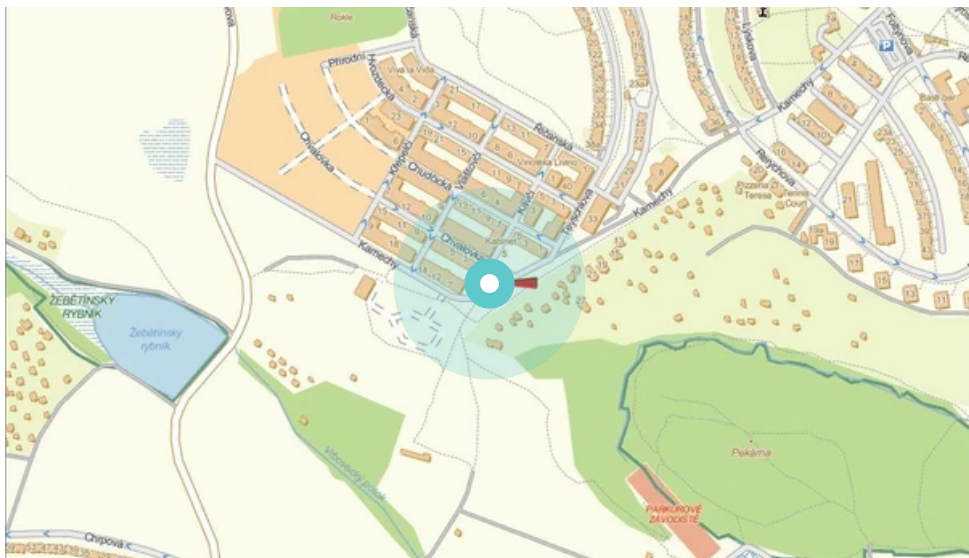

Město: **Brno - Bystrc**

Adresa: **Kamechy X Chvalovka, ZC zastávka, kolmá, levá, vnitřní**

Okres: **Brno**

WGS84 n: **49.214694**

WGS84 eo: **16.499045**

Kraj: **Jihomoravský**

Rozměr: **118x175**

Umístění panelu:

- centrum
- obytná čtvrť
- okrajová čtvrť
- obchodní čtvrť
- průmyslová čtvrť
- nezastavěné plochy

Komunikace:

- dálnice
- silnice I.tř.
- pěší zóna
- křižovatka
- parkoviště
- výjezd
- příjezd
- silnice ostatní
- ulice

Poloha:

- šikmo
- kolmo
- rovnoběžně
- samostatný

Viditelnost:

- do 20 m
- 20 - 50 m
- 50 - 100 m
- přes 100 m
- vlastní osvětlení

Okolí panelu:

- | | | |
|---|--|---|
| <input type="checkbox"/> ČD,ČSAD | <input type="checkbox"/> zdravotnické zařízení | <input type="checkbox"/> obchodní dům |
| <input checked="" type="checkbox"/> škola | <input type="checkbox"/> kulturní zařízení | <input type="checkbox"/> PNS |
| <input type="checkbox"/> čerpací stanice | <input type="checkbox"/> banka | <input checked="" type="checkbox"/> supermarket |
| <input type="checkbox"/> pošta | <input type="checkbox"/> sportovní zařízení | <input type="checkbox"/> restaurace |
| <input checked="" type="checkbox"/> hotel | <input type="checkbox"/> MHD tah - zastávka | <input type="checkbox"/> obchody |