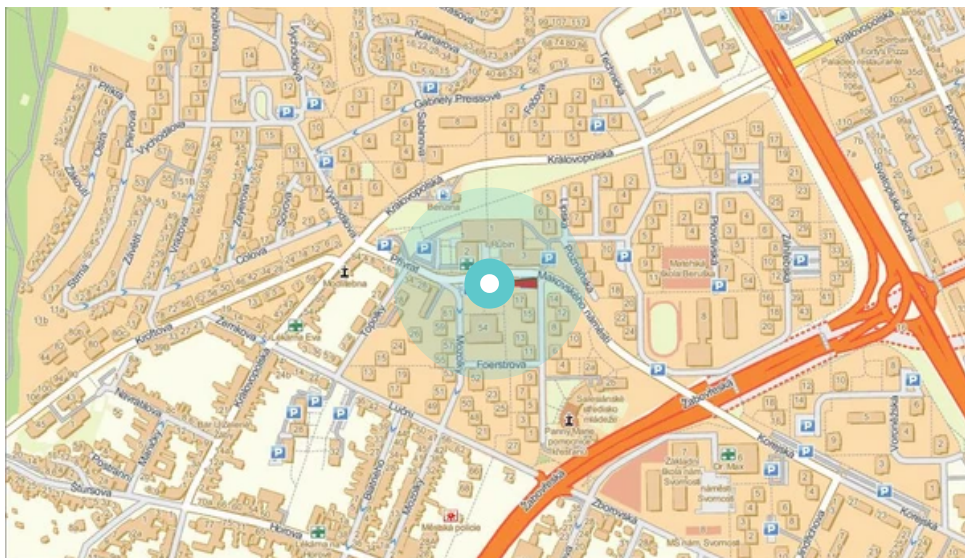

Panel č.: **451205**

Město: **Brno - Žabovřesky**

Okres: **Brno**

Kraj: **Jihomoravský**

Adresa: **Makovského náměstí, KD Rubín, DC
zastávka, kolmá, levá, vnější**

WGS84 n: **49.21775**

WGS84 eo: **16.576363**

Rozměr: **118x175**

Umístění panelu:

- centrum
- obytná čtvrť
- okrajová čtvrť
- obchodní čtvrť
- průmyslová čtvrť
- nezastavěné plochy

Komunikace:

- dálnice
- silnice I.tř.
- pěší zóna
- křižovatka
- parkoviště
- výjezd
- příjezd
- silnice ostatní
- ulice

Poloha:

- šikmo
- kolmo
- rovnoběžně
- samostatný

Viditelnost:

- do 20 m
- 20 - 50 m
- 50 - 100 m
- přes 100 m
- vlastní osvětlení

Okolí panelu:

- | | | |
|---|---|---|
| <input type="checkbox"/> ČD,ČSAD | <input checked="" type="checkbox"/> zdravotnické zařízení | <input type="checkbox"/> obchodní dům |
| <input checked="" type="checkbox"/> škola | <input type="checkbox"/> kulturní zařízení | <input type="checkbox"/> PNS |
| <input checked="" type="checkbox"/> čerpací stanice | <input checked="" type="checkbox"/> banka | <input checked="" type="checkbox"/> supermarket |
| <input checked="" type="checkbox"/> pošta | <input type="checkbox"/> sportovní zařízení | <input type="checkbox"/> restaurace |
| <input checked="" type="checkbox"/> hotel | <input type="checkbox"/> MHD tah - zastávka | <input type="checkbox"/> obchody |