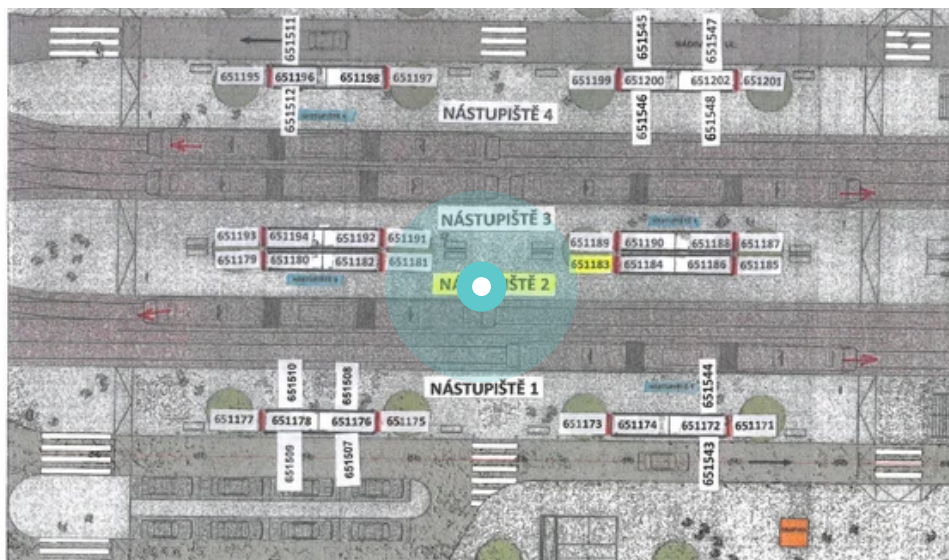

Panel č.: **451183**

Město: **Brno - Střed**

Okres: **Brno**

Kraj: **Jihomoravský**

Adresa: **Nádražní, Hlavní nádraží, nástup
zastávka vpravo, kolmá, levá, vně**

WGS84 n: **49.191327**

WGS84 eo: **16.612657**

Rozměr: **118x175**

Umístění panelu:

- ☒ centrum
- ☒ obytná čtvrť
- ☐ okrajová čtvrť
- ☐ obchodní čtvrť
- ☐ průmyslová čtvrť
- ☒ nezastavěné plochy

Komunikace:

- ☐ dálnice
- ☐ silnice I.tř.
- ☐ pěší zóna
- ☒ křižovatka
- ☐ parkoviště
- ☐ výjezd
- ☐ příjezd
- ☐ silnice ostatní
- ☒ ulice

Poloha:

- ☐ šikmo
- ☐ kolmo
- ☐ rovnoběžně
- ☐ samostatný

Viditelnost:

- ☐ do 20 m
- ☐ 20 - 50 m
- ☒ 50 - 100 m
- ☐ přes 100 m
- ☐ vlastní osvětlení

Okolí panelu:

☒ ČD, ČSAD	☒ zdravotnické zařízení	☐ obchodní dům
☒ škola	☒ kulturní zařízení	☒ PNS
☒ čerpací stanice	☒ banka	☒ supermarket
☒ pošta	☐ sportovní zařízení	☐ restaurace
☒ hotel	☐ MHD tah - zastávka	☐ obchody