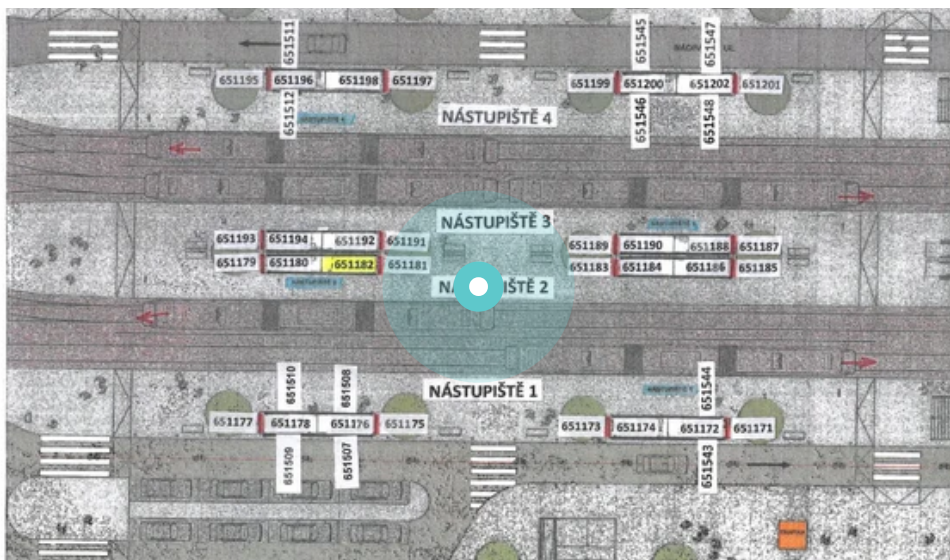

Poster no.: **451182**

City: **Brno - Střed**

District: **Brno**

County: **Jihomoravský**

Address: **Nádražní, Hlavní nádraží, nástup
zastávka vlevo, kolmá, pravá, vni**

WGS84 n: **49.191263**

WGS84 eo: **16.612404**

Size: **118x175**

Poster location:

- centrum
- obytná čtvrť
- okrajová čtvrť
- obchodní čtvrť
- průmyslová čtvrť
- nezastavěné plochy

Communication:

- dálnice
- silnice I.tř.
- pěší zóna
- křižovatka
- parkoviště
- výjezd
- příjezd
- silnice ostatní
- ulice

Location:

- Diagonally
- perpendicular
- parallel
- Stand-alone

Visibility:

- do 20 m
- 20 - 50 m
- 50 - 100 m
- přes 100 m
- Lighted

Poster surrounding:

- | | | |
|---|---|---|
| <input checked="" type="checkbox"/> ČD,ČSAD | <input checked="" type="checkbox"/> zdravotnické zařízení | <input type="checkbox"/> obchodní dům |
| <input checked="" type="checkbox"/> škola | <input checked="" type="checkbox"/> kulturní zařízení | <input checked="" type="checkbox"/> PNS |
| <input checked="" type="checkbox"/> čerpací stanice | <input checked="" type="checkbox"/> banka | <input checked="" type="checkbox"/> supermarket |
| <input checked="" type="checkbox"/> pošta | <input type="checkbox"/> sportovní zařízení | <input type="checkbox"/> restaurace |
| <input checked="" type="checkbox"/> hotel | <input type="checkbox"/> MHD tah - zastávka | <input type="checkbox"/> obchody |