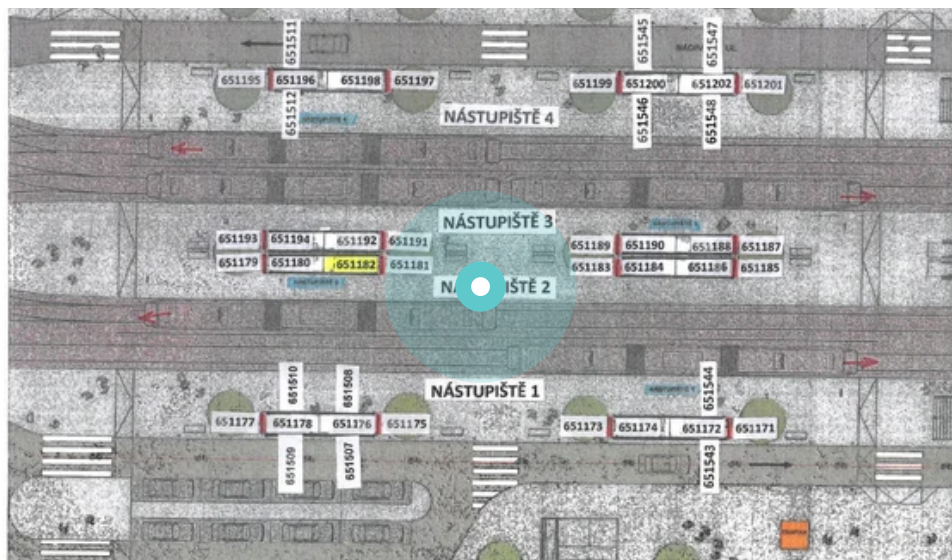

Panel č.: **451182**

Město: **Brno - Střed**

Okres: **Brno**

Kraj: **Jihomoravský**

Adresa: **Nádražní, Hlavní nádraží, nástup
zastávka vlevo, kolmá, pravá, vni**

WGS84 n: **49.191263**

WGS84 eo: **16.612404**

Rozměr: **118x175**

Umístění panelu:

- centrum
- obytná čtvrť
- okrajová čtvrť
- obchodní čtvrť
- průmyslová čtvrť
- nezastavěné plochy

Komunikace:

- dálnice
- silnice I.tř.
- pěší zóna
- křižovatka
- parkoviště
- výjezd
- příjezd
- silnice ostatní
- ulice

Poloha:

- šikmo
- kolmo
- rovnoběžně
- samostatný

Viditelnost:

- do 20 m
- 20 - 50 m
- 50 - 100 m
- přes 100 m
- vlastní osvětlení

Okolí panelu:

- | | | |
|---|---|---|
| <input checked="" type="checkbox"/> ČD,ČSAD | <input checked="" type="checkbox"/> zdravotnické zařízení | <input type="checkbox"/> obchodní dům |
| <input checked="" type="checkbox"/> škola | <input checked="" type="checkbox"/> kulturní zařízení | <input checked="" type="checkbox"/> PNS |
| <input checked="" type="checkbox"/> čerpací stanice | <input checked="" type="checkbox"/> banka | <input checked="" type="checkbox"/> supermarket |
| <input checked="" type="checkbox"/> pošta | <input type="checkbox"/> sportovní zařízení | <input type="checkbox"/> restaurace |
| <input checked="" type="checkbox"/> hotel | <input type="checkbox"/> MHD tah - zastávka | <input type="checkbox"/> obchody |