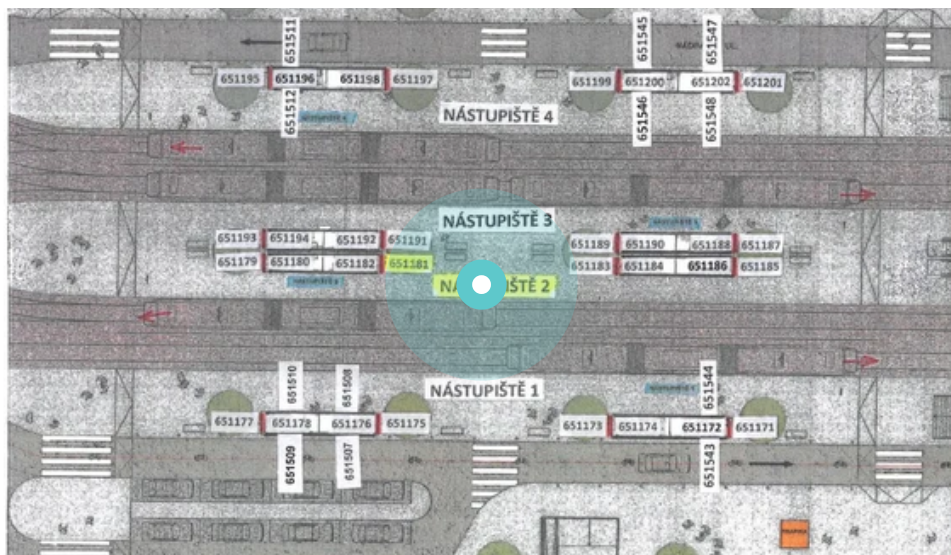

Panel č.: **451181**

Město: **Brno - Střed**

Okres: **Brno**

Kraj: **Jihomoravský**

Adresa: **Nádražní, Hlavní nádraží, nástup
zastávka vlevo, kolmá, pravá, vñě**

WGS84 n: **49.191263**

WGS84 eo: **16.612404**

Rozměr: **118x175**

Umístění panelu:

- centrum
- obytná čtvrť
- okrajová čtvrť
- obchodní čtvrť
- průmyslová čtvrť
- nezastavěné plochy

Komunikace:

- dálnice
- silnice I.tř.
- pěší zóna
- křižovatka
- parkoviště
- výjezd
- příjezd
- silnice ostatní
- ulice

Poloha:

- šikmo
- kolmo
- rovnoběžně
- samostatný

Viditelnost:

- do 20 m
- 20 - 50 m
- 50 - 100 m
- přes 100 m
- vlastní osvětlení

Okolí panelu:

- | | | |
|---|---|---|
| <input checked="" type="checkbox"/> ČD, ČSAD | <input checked="" type="checkbox"/> zdravotnické zařízení | <input type="checkbox"/> obchodní dům |
| <input checked="" type="checkbox"/> škola | <input checked="" type="checkbox"/> kulturní zařízení | <input checked="" type="checkbox"/> PNS |
| <input checked="" type="checkbox"/> čerpací stanice | <input checked="" type="checkbox"/> banka | <input checked="" type="checkbox"/> supermarket |
| <input checked="" type="checkbox"/> pošta | <input type="checkbox"/> sportovní zařízení | <input type="checkbox"/> restaurace |
| <input checked="" type="checkbox"/> hotel | <input type="checkbox"/> MHD tah - zastávka | <input type="checkbox"/> obchody |