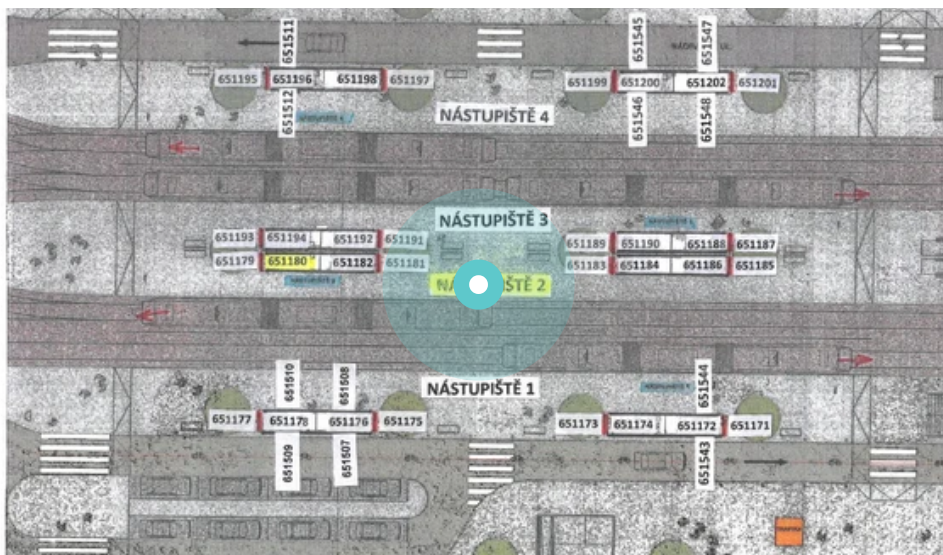

Panel č.: **451180**

Město: **Brno - Střed**

Okres: **Brno**

Kraj: **Jihomoravský**

Adresa: **Nádražní, Hlavní nádraží, nástup
zastávka vlevo, kolmá, levá, vnit**

WGS84 n: **49.191263**

WGS84 eo: **16.612404**

Rozměr: **118x175**

Umístění panelu:

- centrum
- obytná čtvrť
- okrajová čtvrť
- obchodní čtvrť
- průmyslová čtvrť
- nezastavěné plochy

Komunikace:

- dálnice
- silnice I.tř.
- pěší zóna
- křižovatka
- parkoviště
- výjezd
- příjezd
- silnice ostatní
- ulice

Poloha:

- šikmo
- kolmo
- rovnoběžně
- samostatný

Viditelnost:

- do 20 m
- 20 - 50 m
- 50 - 100 m
- přes 100 m
- vlastní osvětlení

Okolí panelu:

- ČD, ČSAD
- zdravotnické zařízení
- obchodní dům
- škola
- kulturní zařízení
- PNS
- čerpací stanice
- banka
- supermarket
- pošta
- sportovní zařízení
- restaurace
- hotel
- MHD tah - zastávka
- obchody