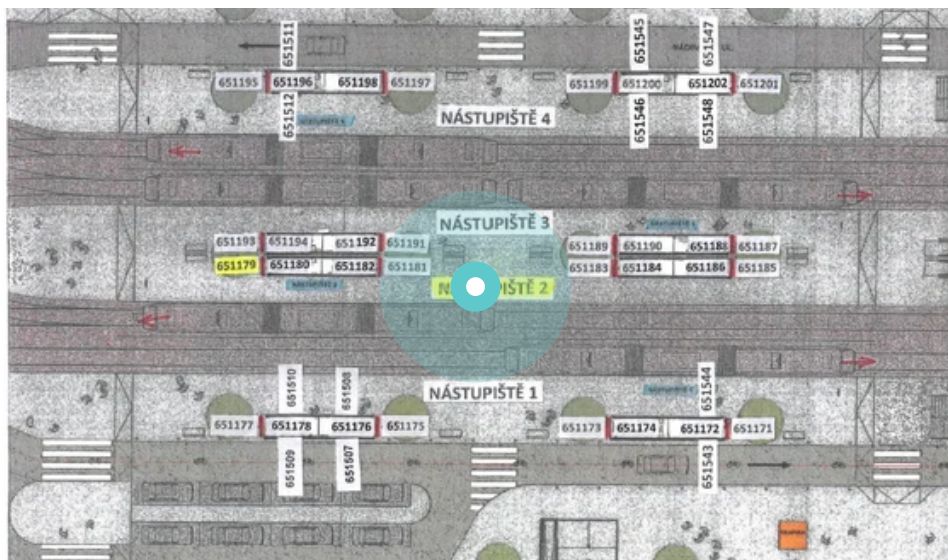

Poster no.: **451179**

City: **Brno - Střed**

Address: **Nádražní, Hlavní nádraží, nástup
zastávka vlevo, kolmá, levá, vněj**

District: **Brno**

WGS84 n: **49.191263**

WGS84 eo: **16.612404**

County: **Jihomoravský**

Size: **118x175**

Poster location:

- ☒ centrum
- ☒ obytná čtvrť
- ☐ okrajová čtvrť
- ☐ obchodní čtvrť
- ☐ průmyslová čtvrť
- ☒ nezastavěné plochy

Communication:

- ☐ dálnice
- ☐ silnice I.tř.
- ☐ pěší zóna
- ☒ křižovatka
- ☐ parkoviště
- ☐ výjezd
- ☐ příjezd
- ☐ silnice ostatní
- ☒ ulice

Location:

- ☐ Diagonally
- ☐ perpendicular
- ☐ parallel
- ☐ Stand-alone

Visibility:

- ☐ do 20 m
- ☐ 20 - 50 m
- ☒ 50 - 100 m
- ☐ přes 100 m
- ☐ Lighted

Poster surrounding:

- ☒ ČD,ČSAD
- ☒ zdravotnické zařízení
- ☐ obchodní dům
- ☒ škola
- ☒ kulturní zařízení
- ☒ PNS
- ☒ čerpací stanice
- ☒ banka
- ☒ supermarket
- ☒ pošta
- ☐ sportovní zařízení
- ☐ restaurace
- ☒ hotel
- ☐ MHD tah - zastávka
- ☐ obchody