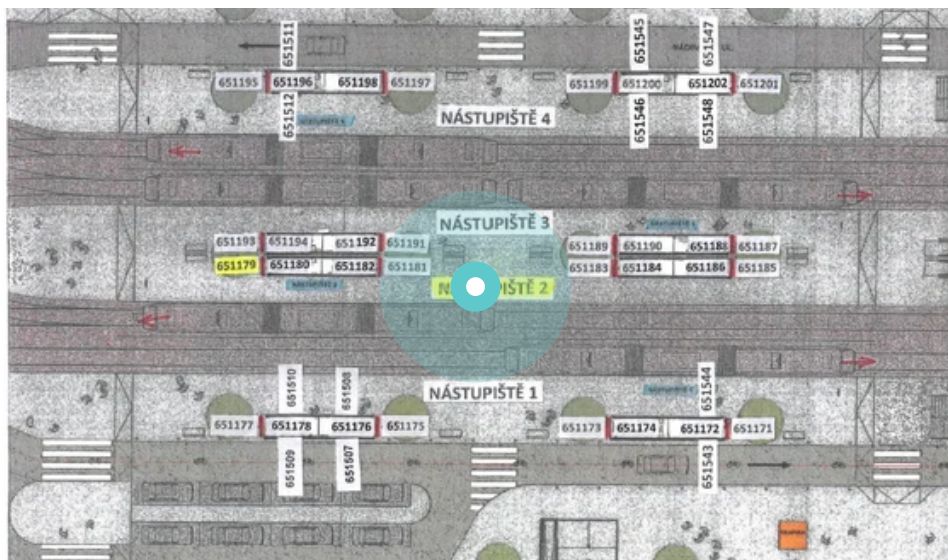

Panel č.: **451179**

Město: **Brno - Střed**

Okres: **Brno**

Kraj: **Jihomoravský**

Adresa: **Nádražní, Hlavní nádraží, nástup
zastávka vlevo, kolmá, levá, vněj**

WGS84 n: **49.191263**

WGS84 eo: **16.612404**

Rozměr: **118x175**

Umístění panelu:

- centrum
- obytná čtvrť
- okrajová čtvrť
- obchodní čtvrť
- průmyslová čtvrť
- nezastavěné plochy

Komunikace:

- dálnice
- silnice I.tř.
- pěší zóna
- křižovatka
- parkoviště
- výjezd
- příjezd
- silnice ostatní
- ulice

Poloha:

- šikmo
- kolmo
- rovnoběžně
- samostatný

Viditelnost:

- do 20 m
- 20 - 50 m
- 50 - 100 m
- přes 100 m
- vlastní osvětlení

Okolí panelu:

- ČD, ČSAD
- zdravotnické zařízení
- obchodní dům
- škola
- kulturní zařízení
- PNS
- čerpací stanice
- banka
- supermarket
- pošta
- sportovní zařízení
- restaurace
- hotel
- MHD tah - zastávka
- obchody