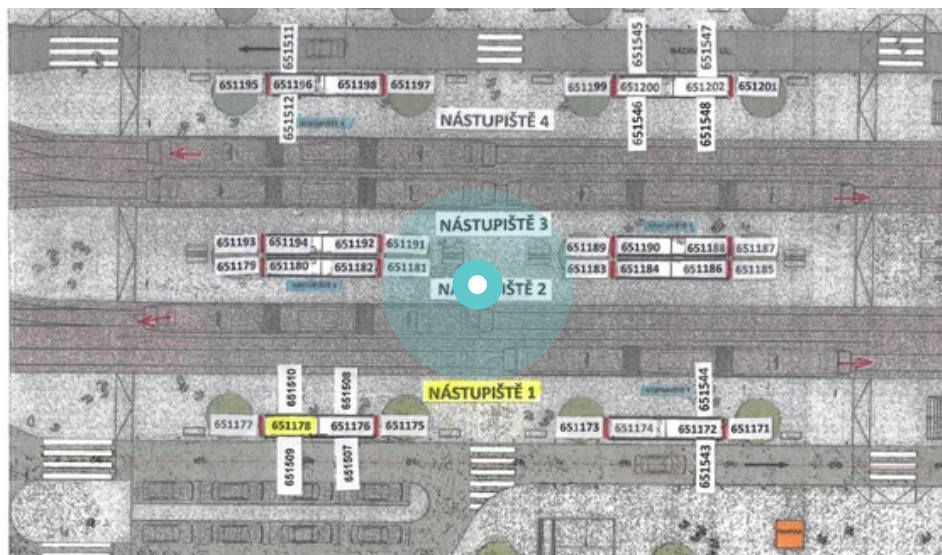

Panel č.: **451178**

Město: **Brno - Střed**

Okres: **Brno**

Kraj: **Jihomoravský**

Adresa: **Nádražní, Hlavní nádraží, nástup
zastávka vpravo, kolmá, pravá, vn**

WGS84 n: **49.191147**

WGS84 eo: **16.612546**

Rozměr: **118x175**

Umístění panelu:

- centrum
- obytná čtvrť
- okrajová čtvrť
- obchodní čtvrť
- průmyslová čtvrť
- nezastavěné plochy

Komunikace:

- dálnice
- silnice I.tř.
- pěší zóna
- křižovatka
- parkoviště
- výjezd
- příjezd
- silnice ostatní
- ulice

Poloha:

- šikmo
- kolmo
- rovnoběžně
- samostatný

Viditelnost:

- do 20 m
- 20 - 50 m
- 50 - 100 m
- přes 100 m
- vlastní osvětlení

Okolí panelu:

- | | | |
|---|---|---|
| <input checked="" type="checkbox"/> ČD, ČSAD | <input checked="" type="checkbox"/> zdravotnické zařízení | <input type="checkbox"/> obchodní dům |
| <input checked="" type="checkbox"/> škola | <input checked="" type="checkbox"/> kulturní zařízení | <input checked="" type="checkbox"/> PNS |
| <input checked="" type="checkbox"/> čerpací stanice | <input checked="" type="checkbox"/> banka | <input checked="" type="checkbox"/> supermarket |
| <input checked="" type="checkbox"/> pošta | <input type="checkbox"/> sportovní zařízení | <input type="checkbox"/> restaurace |
| <input checked="" type="checkbox"/> hotel | <input type="checkbox"/> MHD tah - zastávka | <input type="checkbox"/> obchody |