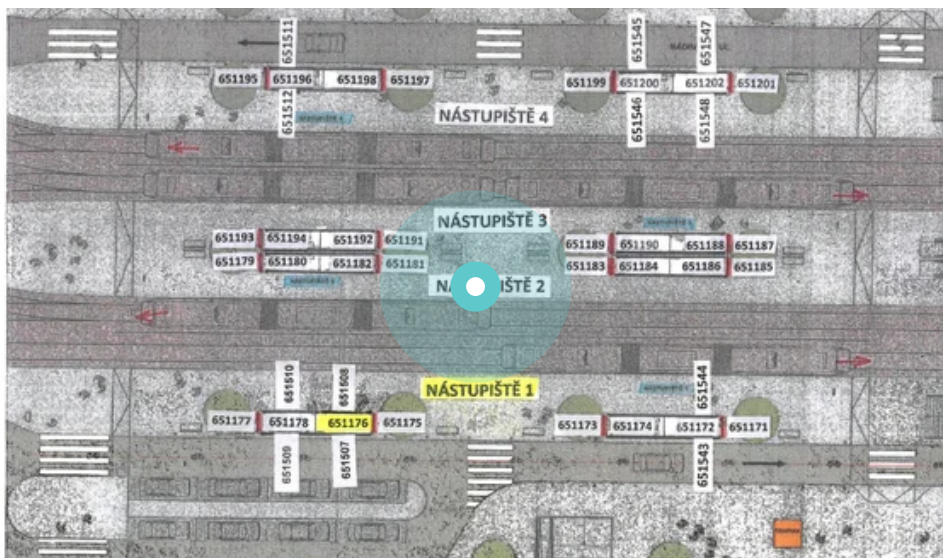

Poster no.: **451176**

City: **Brno - Střed**

Address: **Nádražní, Hlavní nádraží, nástup
zastávka vpravo, kolmá, levá, vni**

District: **Brno**

WGS84 n: **49.191147**

WGS84 eo: **16.612546**

County: **Jihomoravský**

Size: **118x175**

Poster location:

- ☒ centrum
- ☒ obytná čtvrť
- ☐ okrajová čtvrť
- ☐ obchodní čtvrť
- ☐ průmyslová čtvrť
- ☒ nezastavěné plochy

Communication:

- ☐ dálnice
- ☐ silnice I.tř.
- ☐ pěší zóna
- ☒ křižovatka
- ☐ parkoviště
- ☐ výjezd
- ☐ příjezd
- ☐ silnice ostatní
- ☒ ulice

Location:

- ☐ Diagonally
- ☐ perpendicular
- ☐ parallel
- ☐ Stand-alone

Visibility:

- ☐ do 20 m
- ☐ 20 - 50 m
- ☒ 50 - 100 m
- ☐ přes 100 m
- ☐ Lighted

Poster surrounding:

- ☒ ČD, ČSAD
- ☒ zdravotnické zařízení
- ☐ obchodní dům
- ☒ škola
- ☒ kulturní zařízení
- ☒ PNS
- ☒ čerpací stanice
- ☒ banka
- ☒ supermarket
- ☒ pošta
- ☐ sportovní zařízení
- ☐ restaurace
- ☒ hotel
- ☐ MHD tah - zastávka
- ☐ obchody