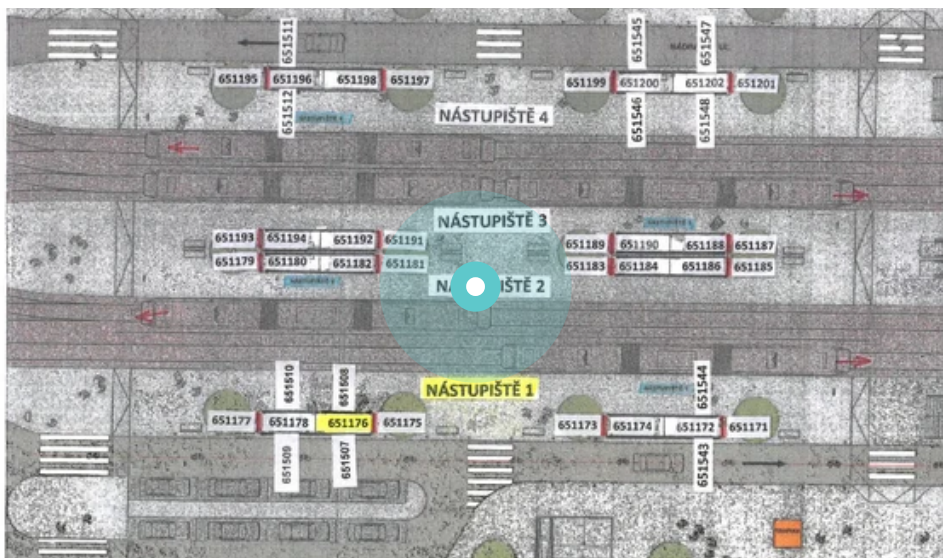

Panel č.: **451176**

Město: **Brno - Střed**

Okres: **Brno**

Kraj: **Jihomoravský**

Adresa: **Nádražní, Hlavní nádraží, nástup
zastávka vpravo, kolmá, levá, vni**

WGS84 n: **49.191147**

WGS84 eo: **16.612546**

Rozměr: **118x175**

Umístění panelu:

- ☒ centrum
- ☒ obytná čtvrť
- ☐ okrajová čtvrť
- ☐ obchodní čtvrť
- ☐ průmyslová čtvrť
- ☒ nezastavěné plochy

Komunikace:

- ☐ dálnice
- ☐ silnice I.tř.
- ☐ pěší zóna
- ☒ křižovatka
- ☐ parkoviště
- ☐ výjezd
- ☐ příjezd
- ☐ silnice ostatní
- ☒ ulice

Poloha:

- ☐ šikmo
- ☐ kolmo
- ☐ rovnoběžně
- ☐ samostatný

Viditelnost:

- ☐ do 20 m
- ☐ 20 - 50 m
- ☒ 50 - 100 m
- ☐ přes 100 m
- ☐ vlastní osvětlení

Okolí panelu:

- ☒ ČD, ČSAD
- ☒ zdravotnické zařízení
- ☐ obchodní dům
- ☒ škola
- ☒ kulturní zařízení
- ☒ PNS
- ☒ čerpací stanice
- ☒ banka
- ☒ supermarket
- ☒ pošta
- ☐ sportovní zařízení
- ☐ restaurace
- ☒ hotel
- ☐ MHD tah - zastávka
- ☐ obchody